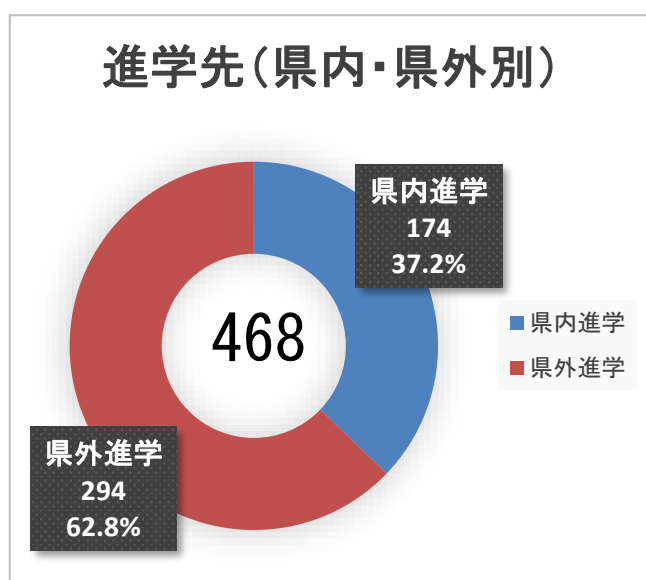

## 坂出市内 4 校の高校生の進路調査結果

調査対象：坂出市内4高校の平成30年度卒業生

調査方法：各高校への電話聞き取り調査

調査内容：卒業生の進学先または就職先を県内・県外で分けた場合のそれぞれの人数

(単位：人)

県内進学	県内就職	県外進学	県外就職	合計
174	174	294	39	681

### 進学先(県内・県外別)