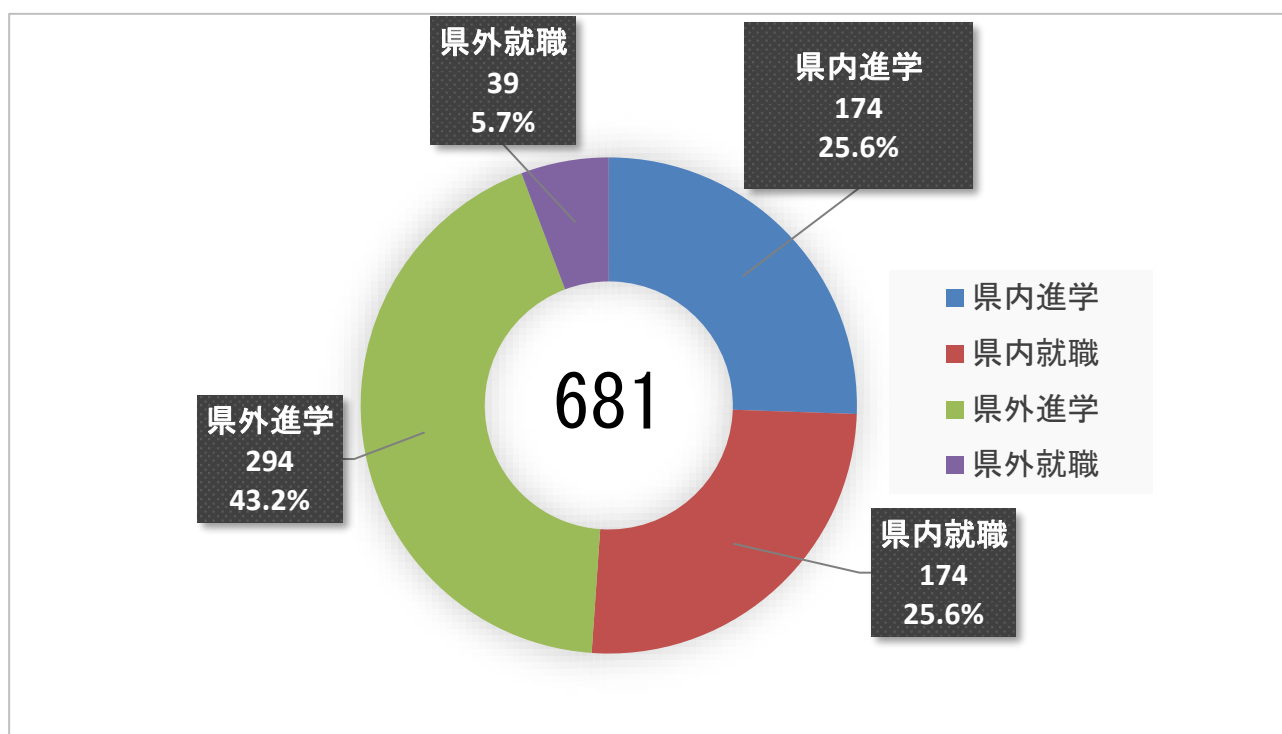

## 坂出市内 4 校の高校生の進路調査結果

調査対象：坂出市内4高校の平成30年度卒業生

調査方法：各高校への電話聞き取り調査

調査内容：卒業生の進学先または就職先を県内・県外で分けた場合のそれぞれの人数

(単位：人)

県内進学	県内就職	県外進学	県外就職	合計
174	174	294	39	681

### 進学先(県内・県外別)