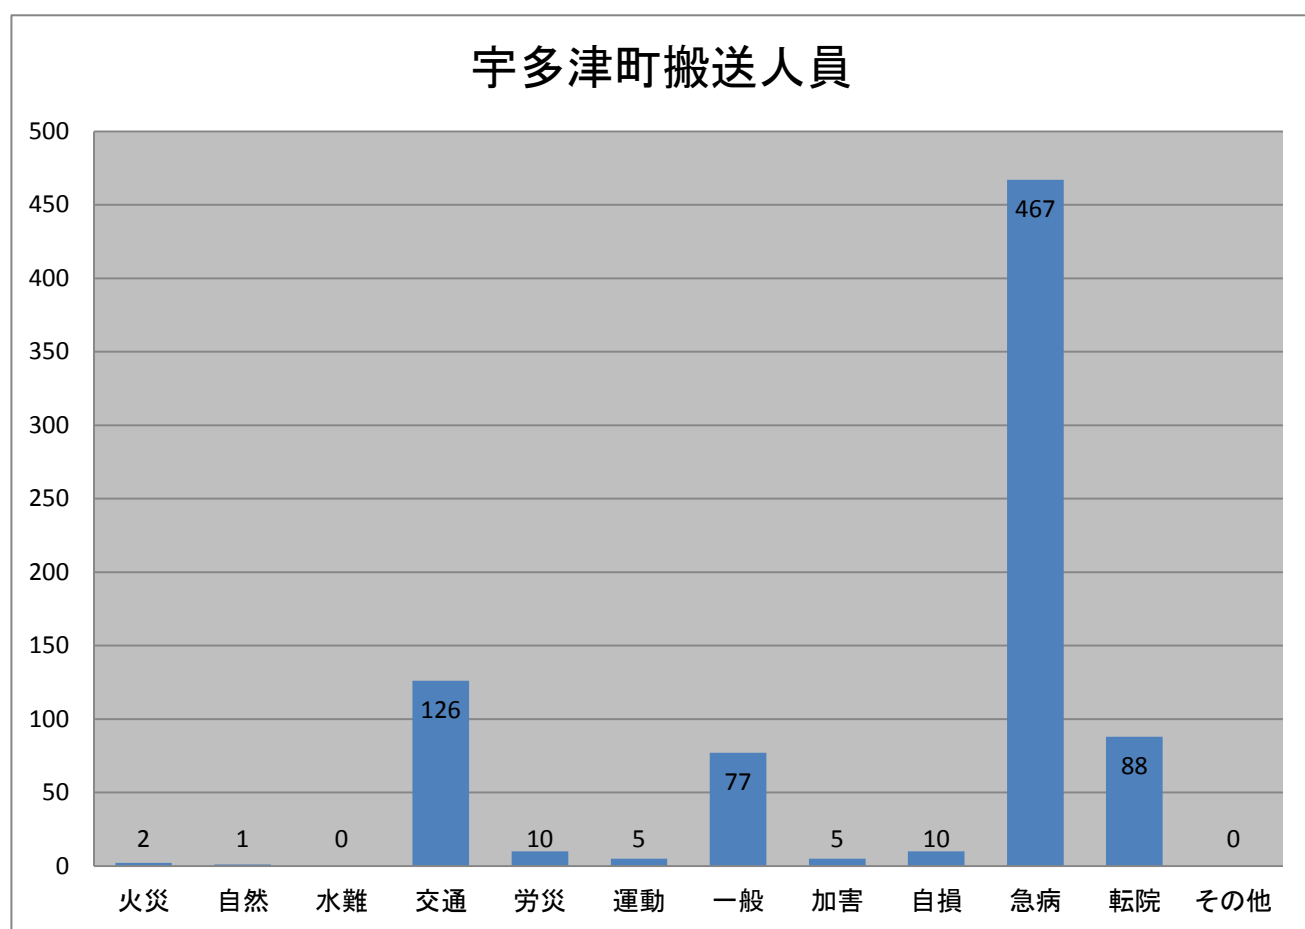

※消火栓平均水圧 (MPa) 昼 0.2~0.3 夜 0.4~0.5

2 宇多津町救急事故別出場件数状況

	火災	自然	水難	交通	労災	運動	一般	加害	自損	急病	転院	その他	合計
出場件数	4	1	0	117	10	5	80	7	12	485	88	0	805

3 宇多津町救急事故種別搬送人員状況

	火災	自然	水難	交通	労災	運動	一般	加害	自損	急病	転院	その他	合計
搬送人員	2	1	0	126	10	5	77	5	10	467	88	0	789