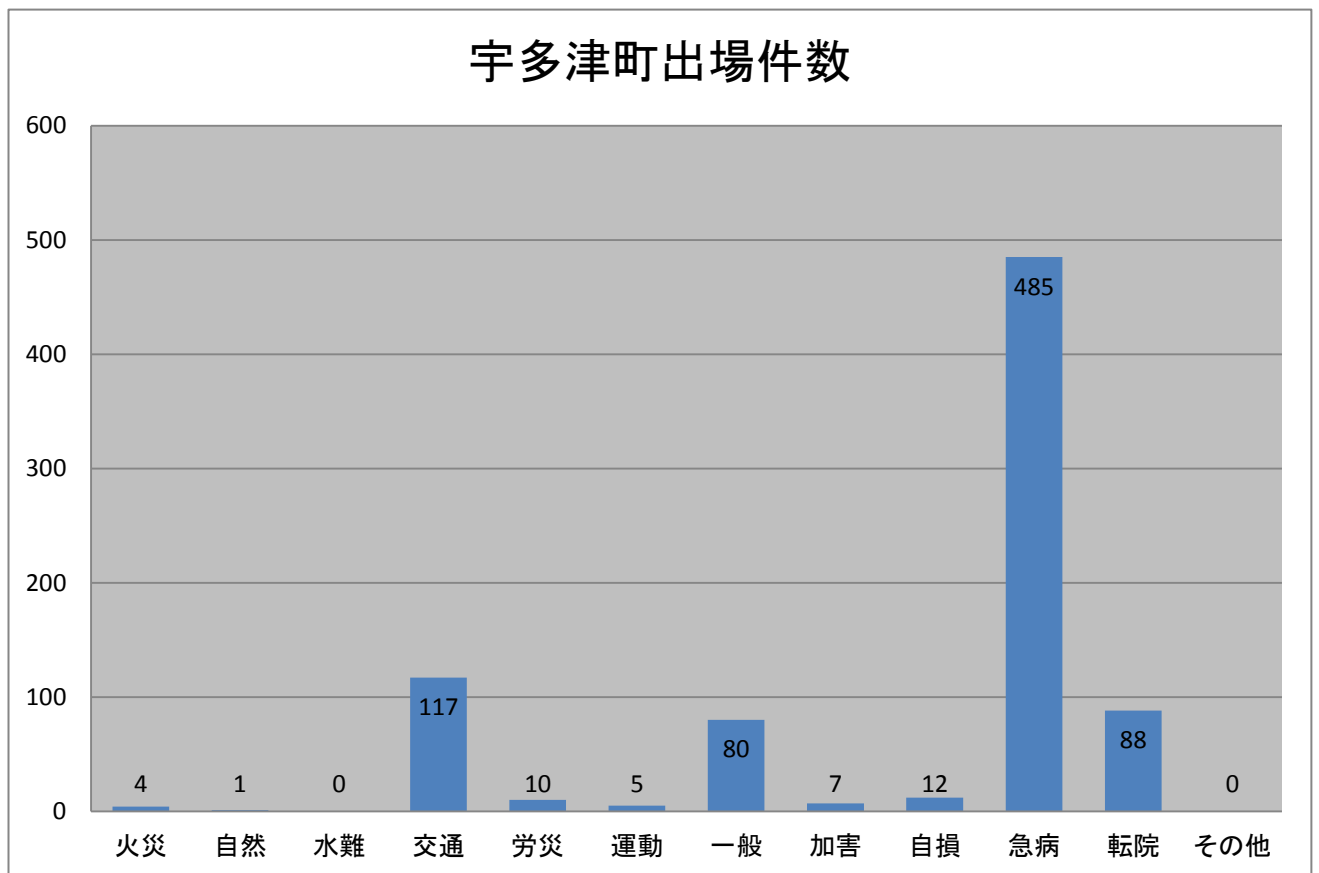

宇多津町 本市の総合統計に記載済みであるも、宇多津町分別載する（消防水利状況以外）

1 宇多津町消防水利状況一覧表

消 火 栓	配水管 (150mm以上)		95	自 然 水 利	区 分	箇所
	配水管 (150mm未満)		138		堀	3
	合 計		233		池	9
					河川等の接岸ヶ所	7
防 火 水 槽	40 屯 以 上	有蓋	19	そ の 他 の 水 利	海岸等の接岸ヶ所	7
	20屯以上40屯未満	有蓋	12		合 計	26
	飲料水兼用耐震型		2		せき止	2
	合 計		33		プ ー ル	3
				合 計	5	

※消火栓平均水圧 (MPa) 昼 0.2~0.3 夜 0.4~0.5

2 宇多津町救急事故別出場件数状況

	火災	自然	水難	交通	労災	運動	一般	加害	自損	急病	転院	その他	合計
出場件数	4	1	0	117	10	5	80	7	12	485	88	0	805