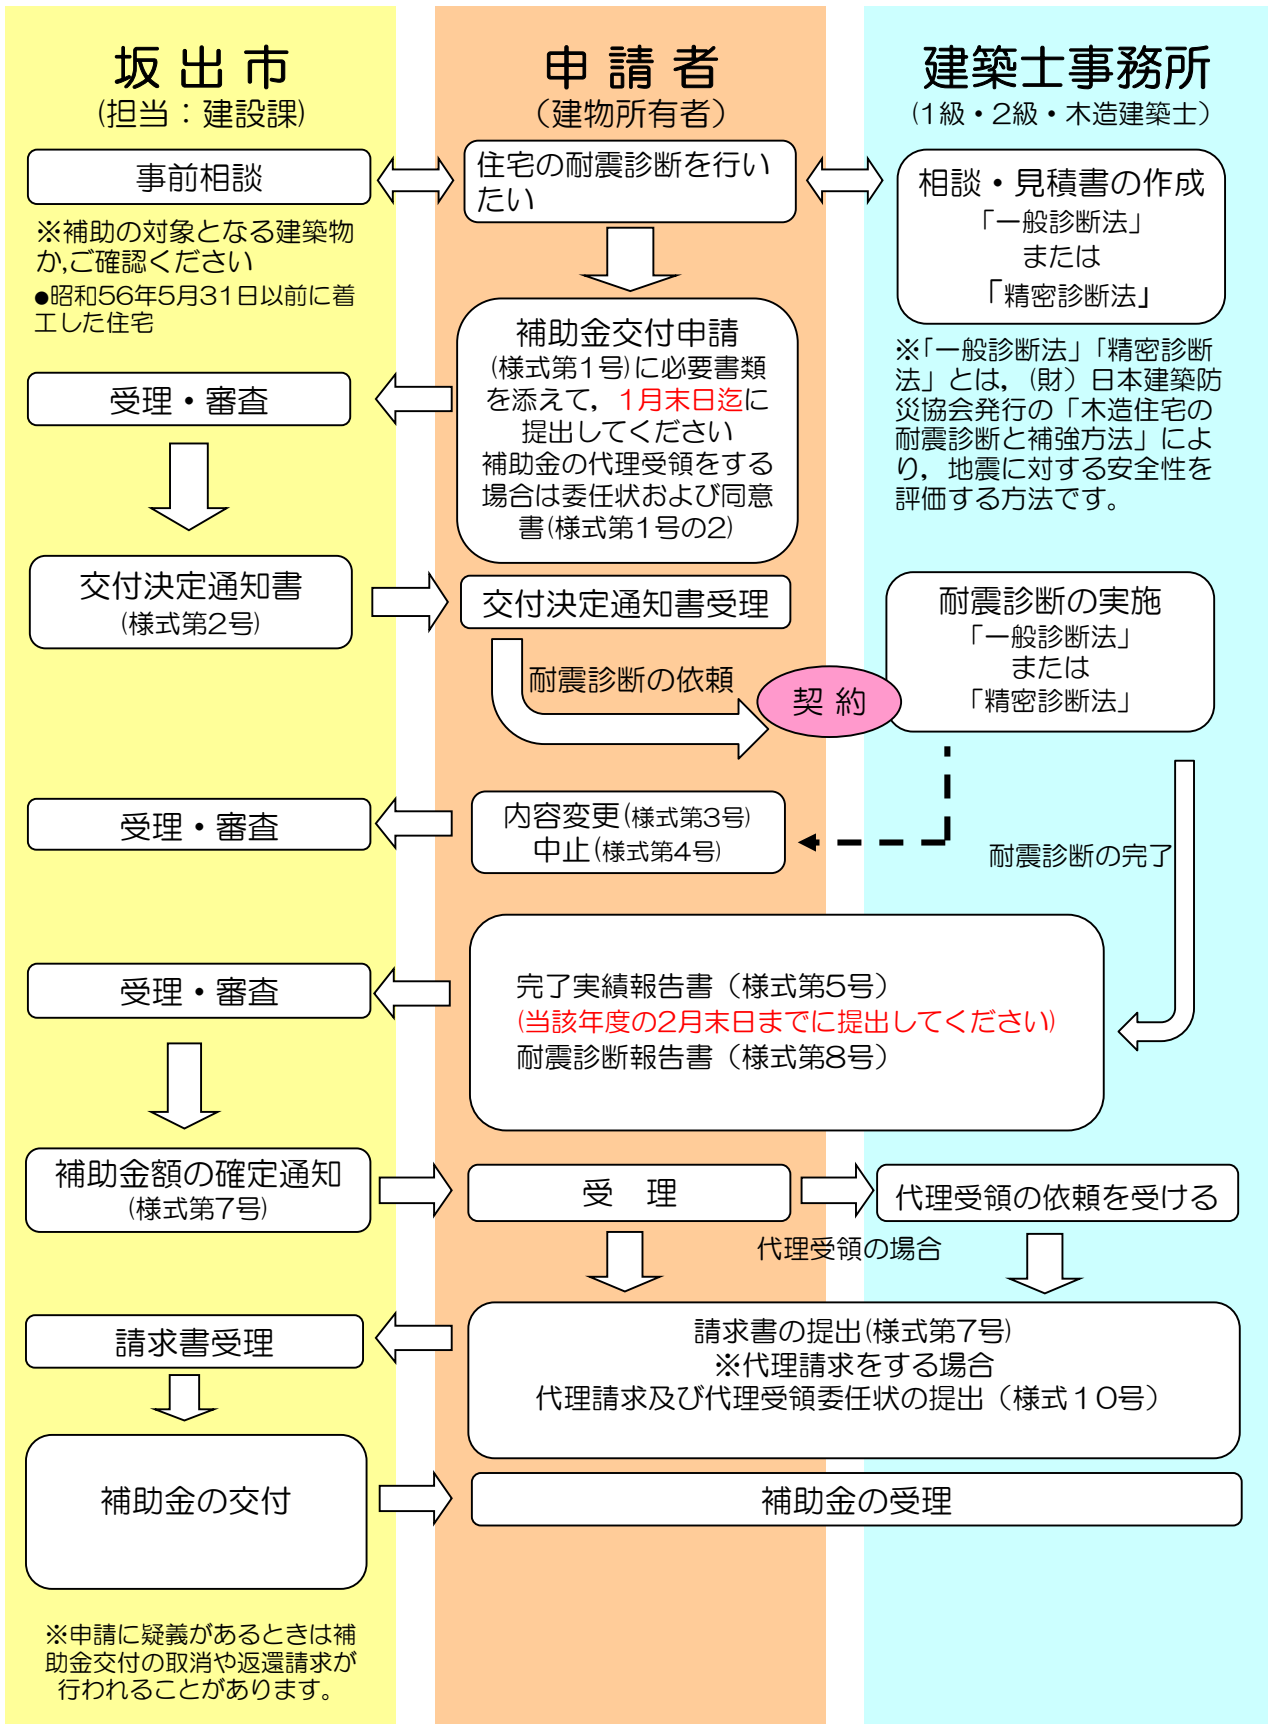

坂出市民間住宅耐震対策支援事業補助金交付のながれ

耐震診断の場合

※この補助金は、当該年度の予算の範囲内で交付しますので、全ての申請に応じられない場合がありますので事前にご相談ください。