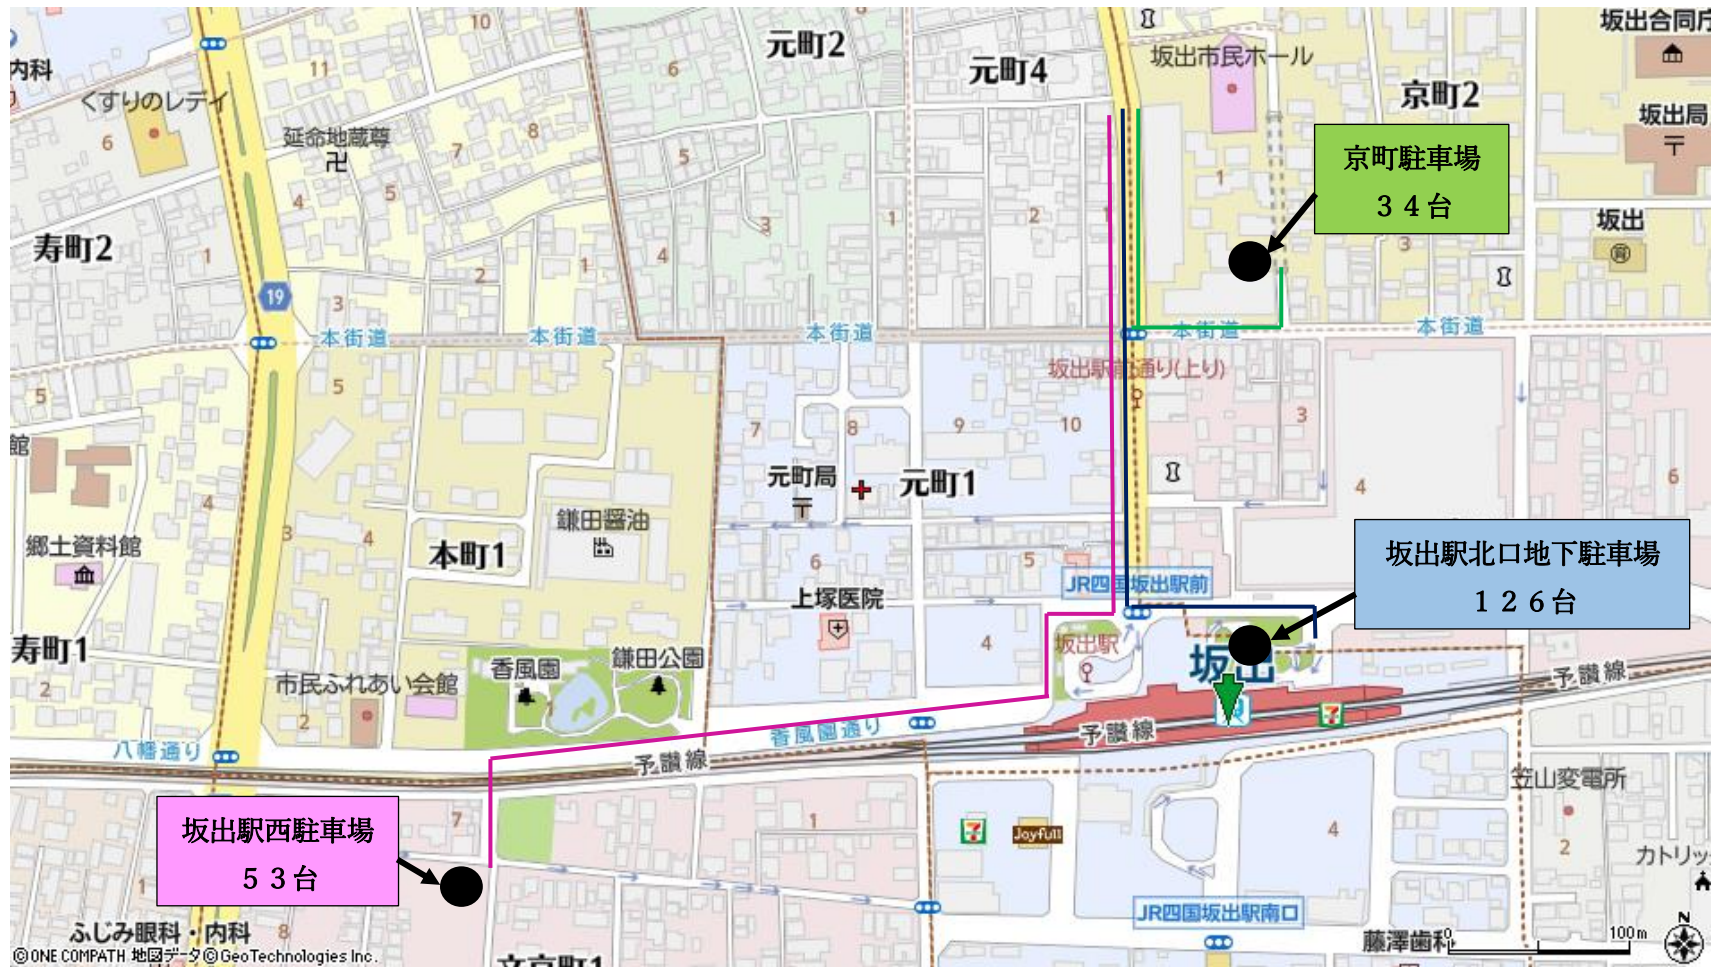

# 坂出市民ホール周辺の市営駐車場地図

- 京町駐車場 1時間まで無料・以降30分ごとに100円
- 坂出駅北口地下駐車場 30分まで無料・以降30分ごとに100円  
西側車両出入口は2026. 2. 3 (火) 閉鎖
- 坂出駅西駐車場 1時間まで無料・以降60分ごとに100円  
(2026. 2. 6 (金) 午前9時より供用開始)  
旧市立病院跡地の一部