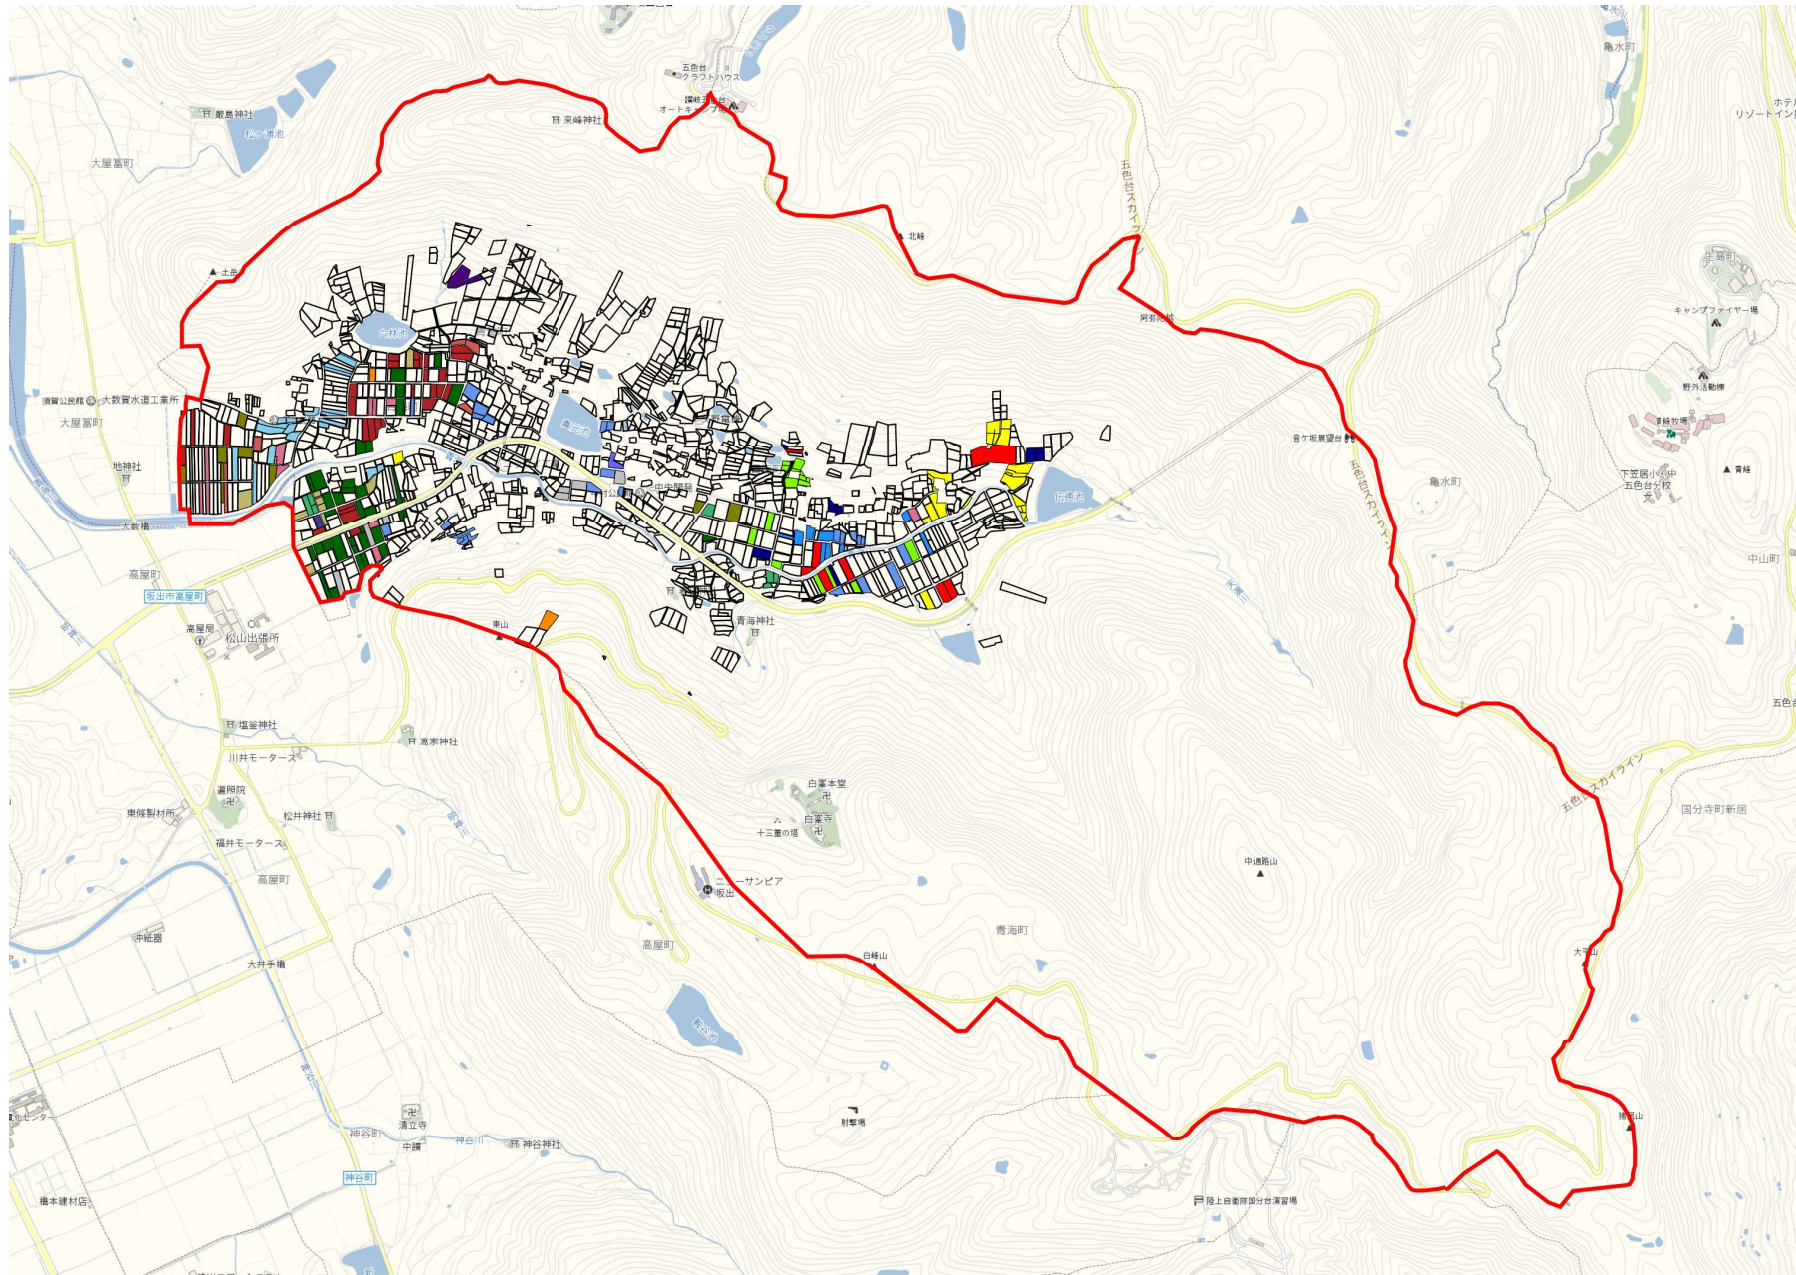

# 青海地区

- (1)
- (2)
- (3)
- (4)
- (5)
- (6)
- (7)
- (8)
- (9)
- (10)
- (11)
- (12)
- (13)
- (14)
- (15)
- (16)
- (17)
- (18)
- (19)

※1 上記の数字は別紙（地域計画 4 地域内の農業を担う者一覧（目標地図に一図ける者））の目標地図上の表示に記載の数字に関連しております。

※2 土地ごとの筆界（地図上の黒い枠）は、最新のものではありませんため、現況と違いが出ることがあります。

1 : 7000