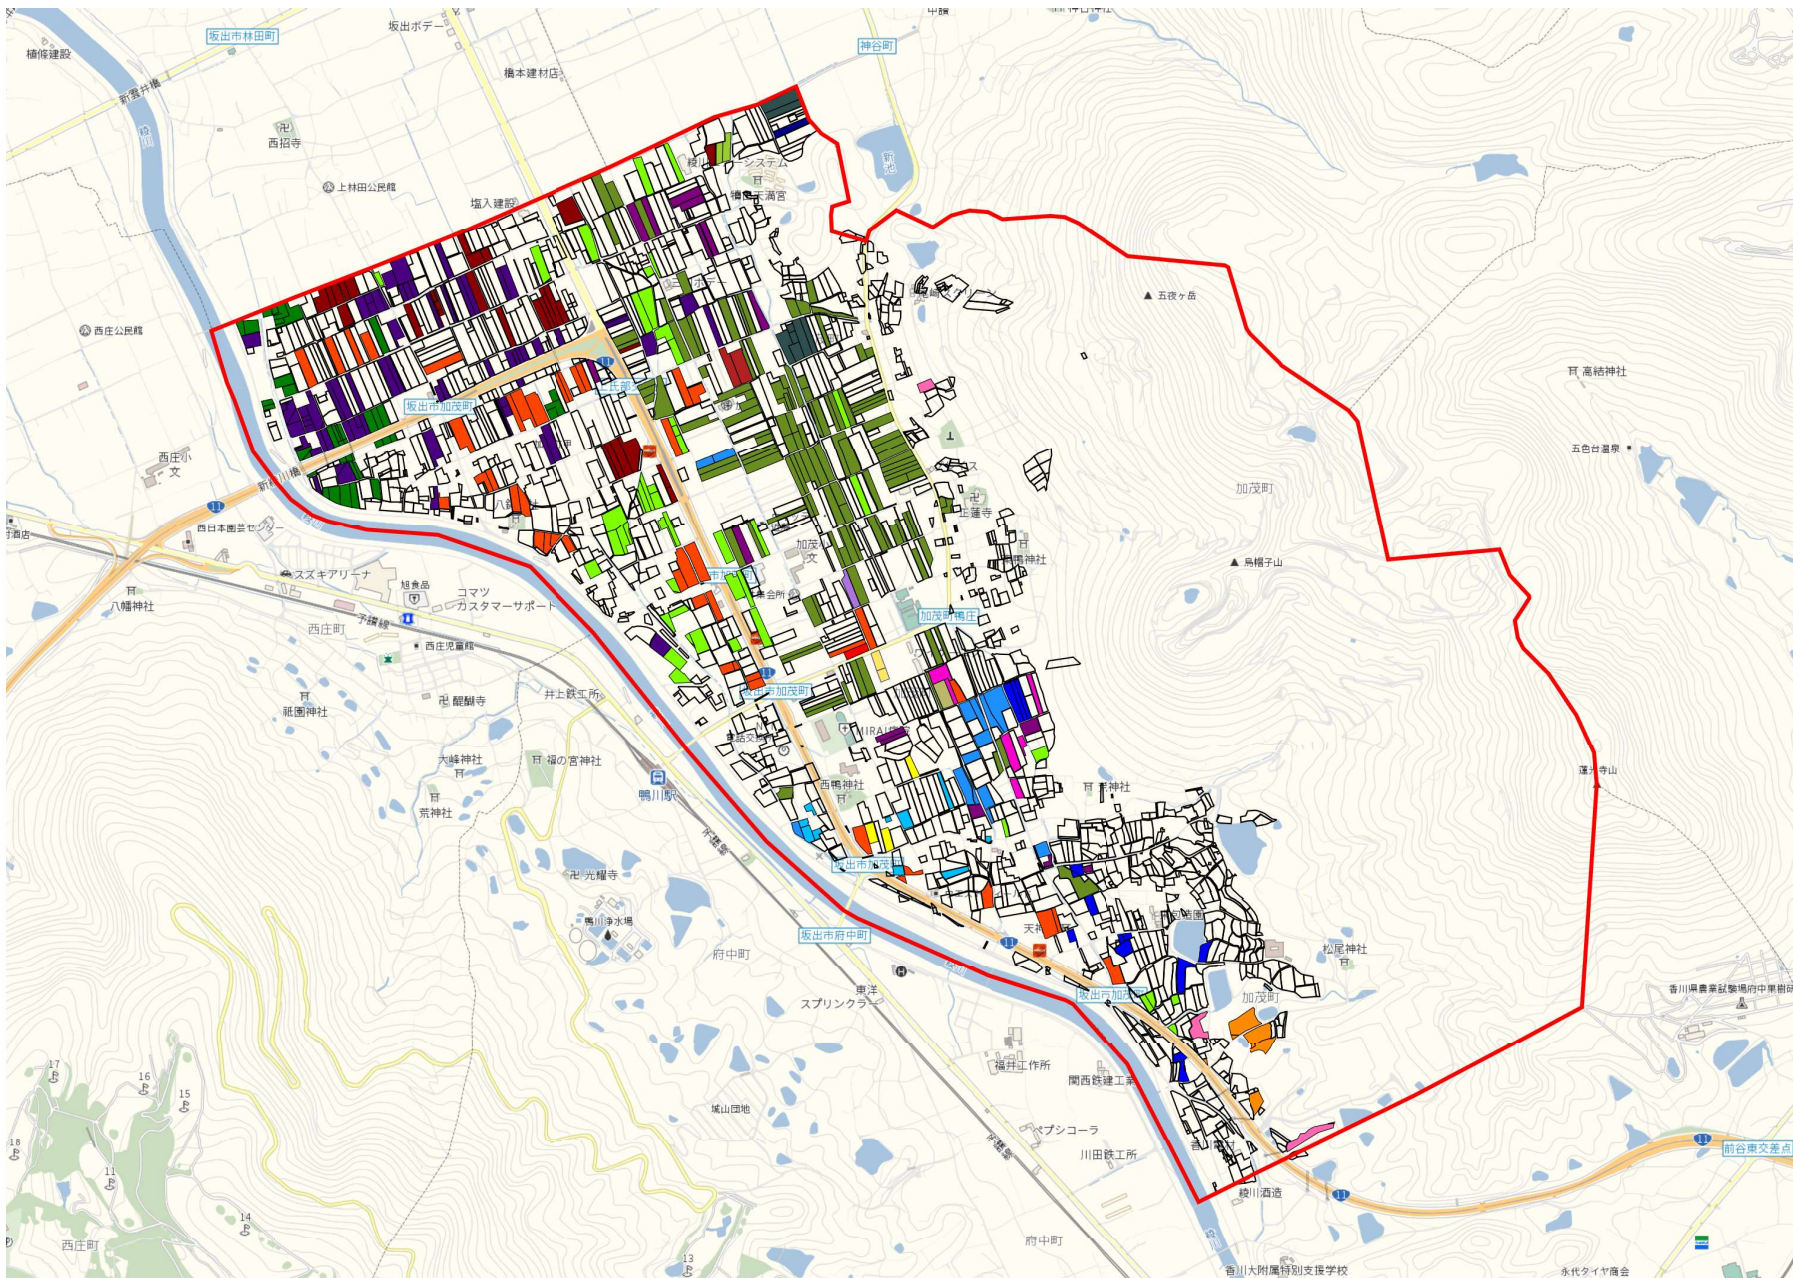

加茂地区

- (1)
- (2)
- (3)
- (4)
- (5)
- (6)
- (7)
- (8)
- (9)
- (10)
- (11)
- (12)
- (13)
- (14)
- (15)
- (16)
- (17)
- (18)
- (19)
- (20)
- (21)
- (22)

※1 上記の数字は別紙（地域計画 4 地域内の農業を担う者一覧（目標地図に一図ける者））の目標地図上の表示に記載の数字に関連しております。

※2 土地ごとの筆界（地図上の黒い枠）は、最新のものではありませんため、現況と違いが出ることがあります。

1 : 6000