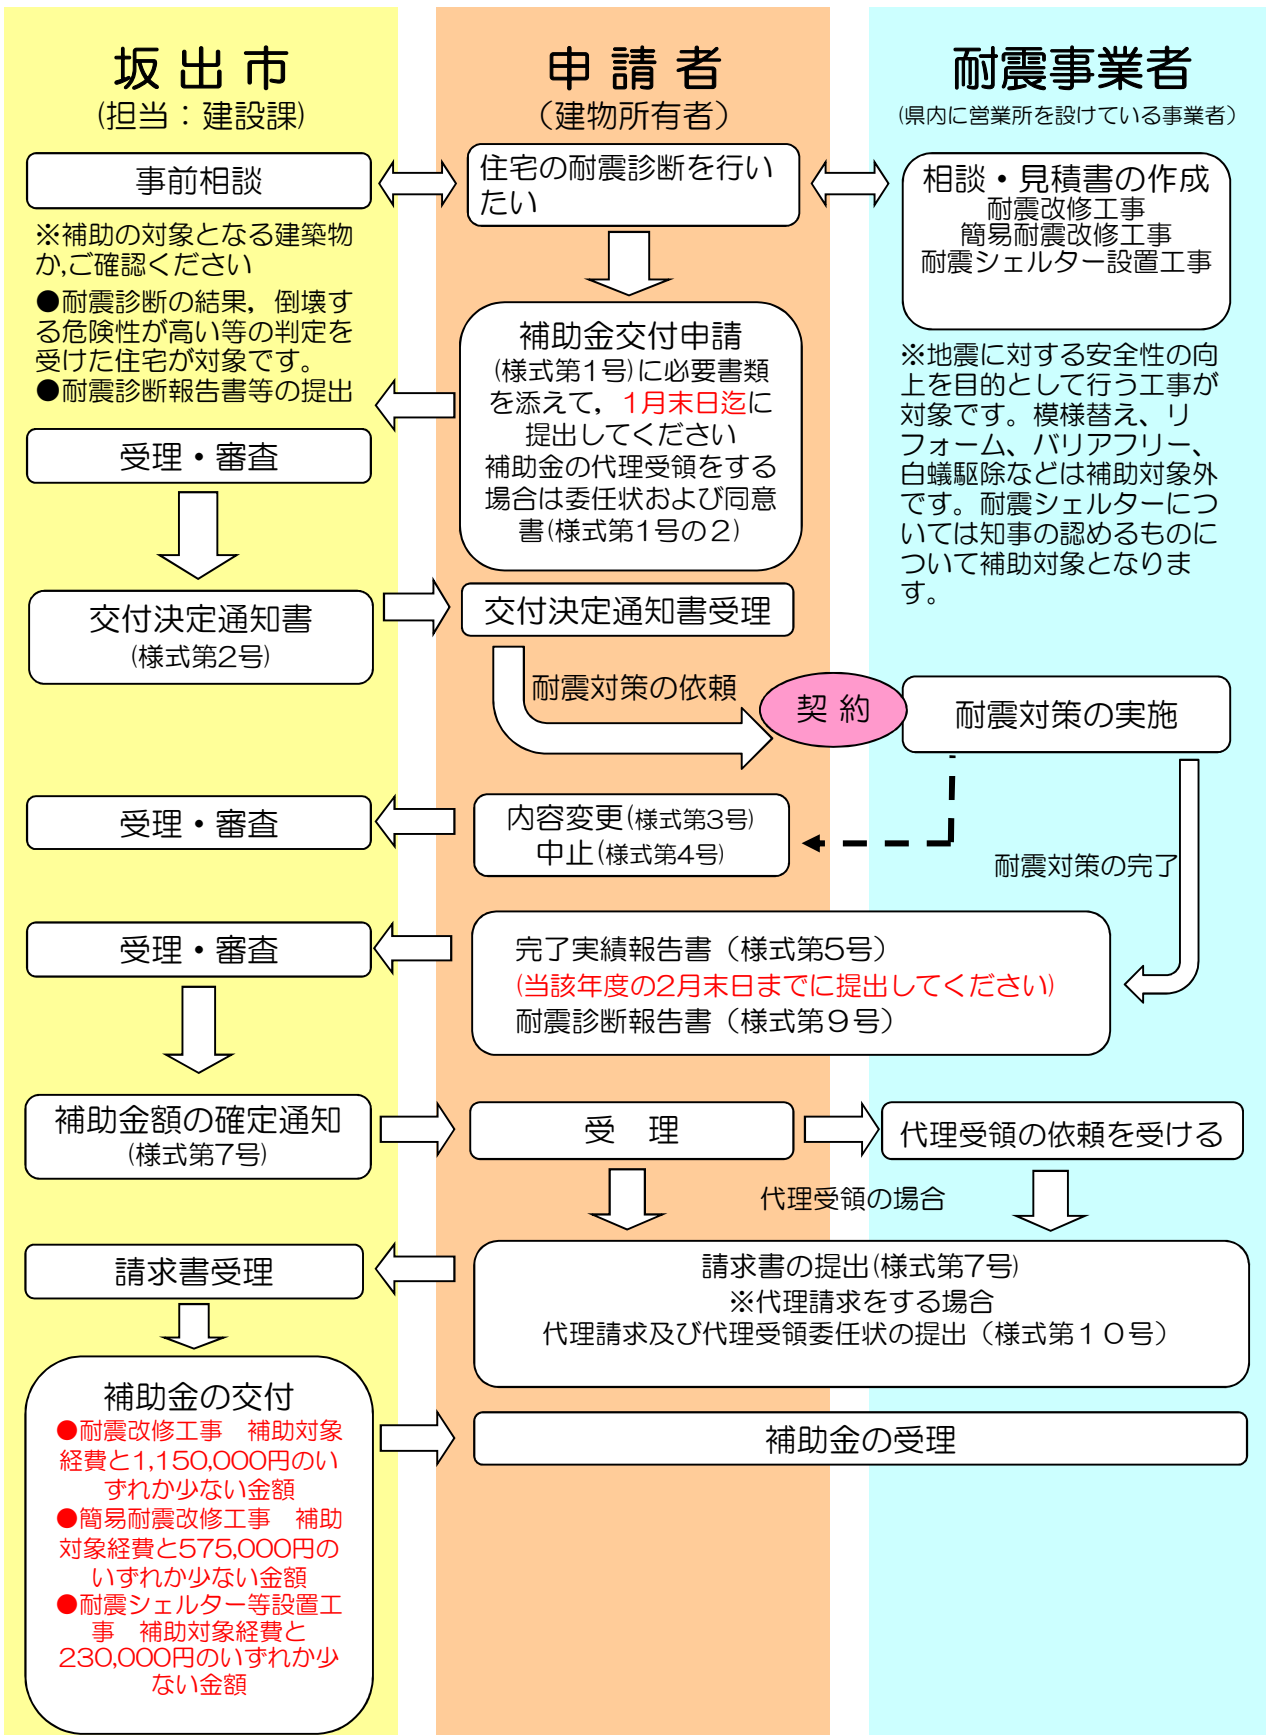

坂出市民間住宅耐震対策支援事業補助金交付のながれ

耐震改修、簡易耐震改修、耐震シェルター設置工事の場合

※この補助金は、当該年度の予算の範囲内で交付しますので、全ての申請に応じられない場合がありますので事前にご相談ください。