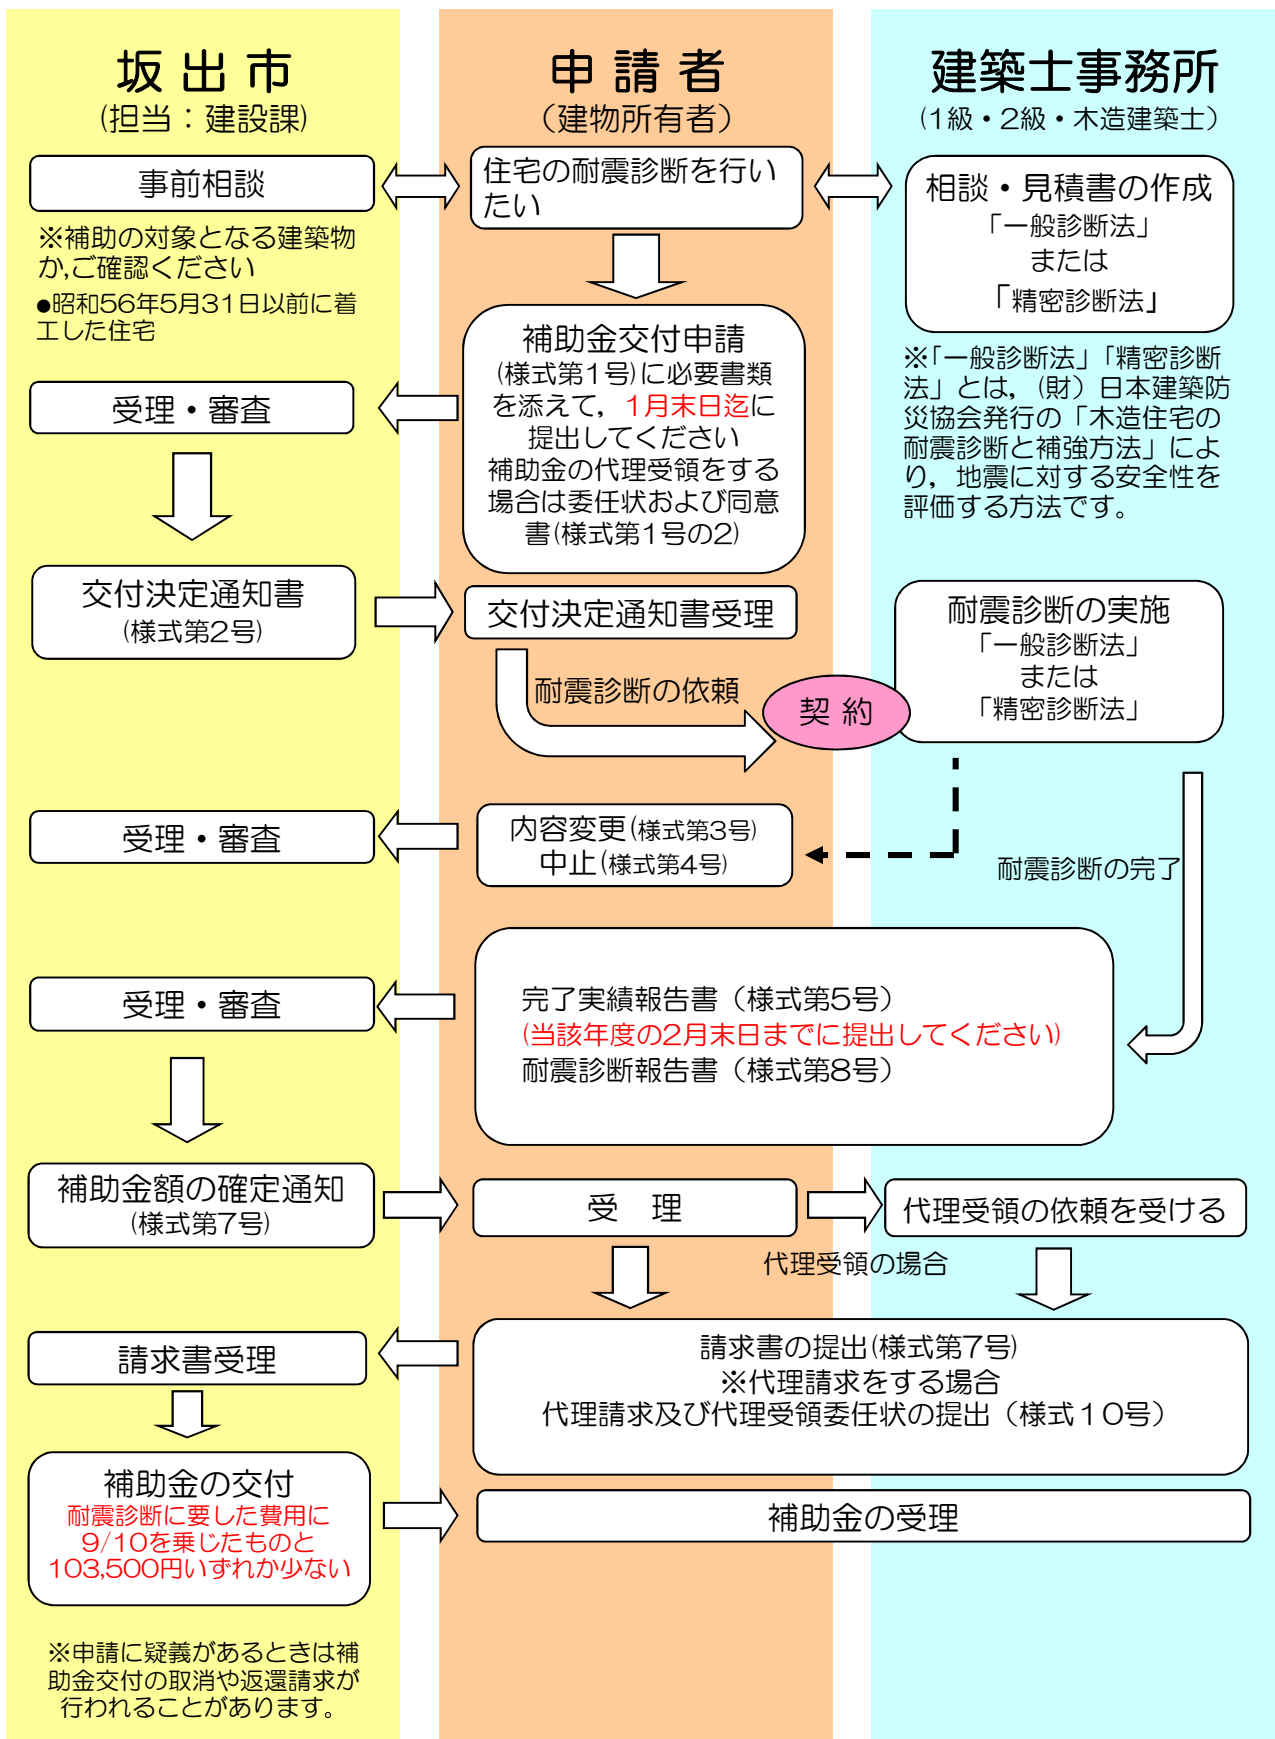

坂出市民間住宅耐震対策支援事業補助金交付のながれ

耐震診断の場合

※この補助金は、当該年度の予算の範囲内で交付しますので、全ての申請に応じられない場合がありますので事前にご相談ください。