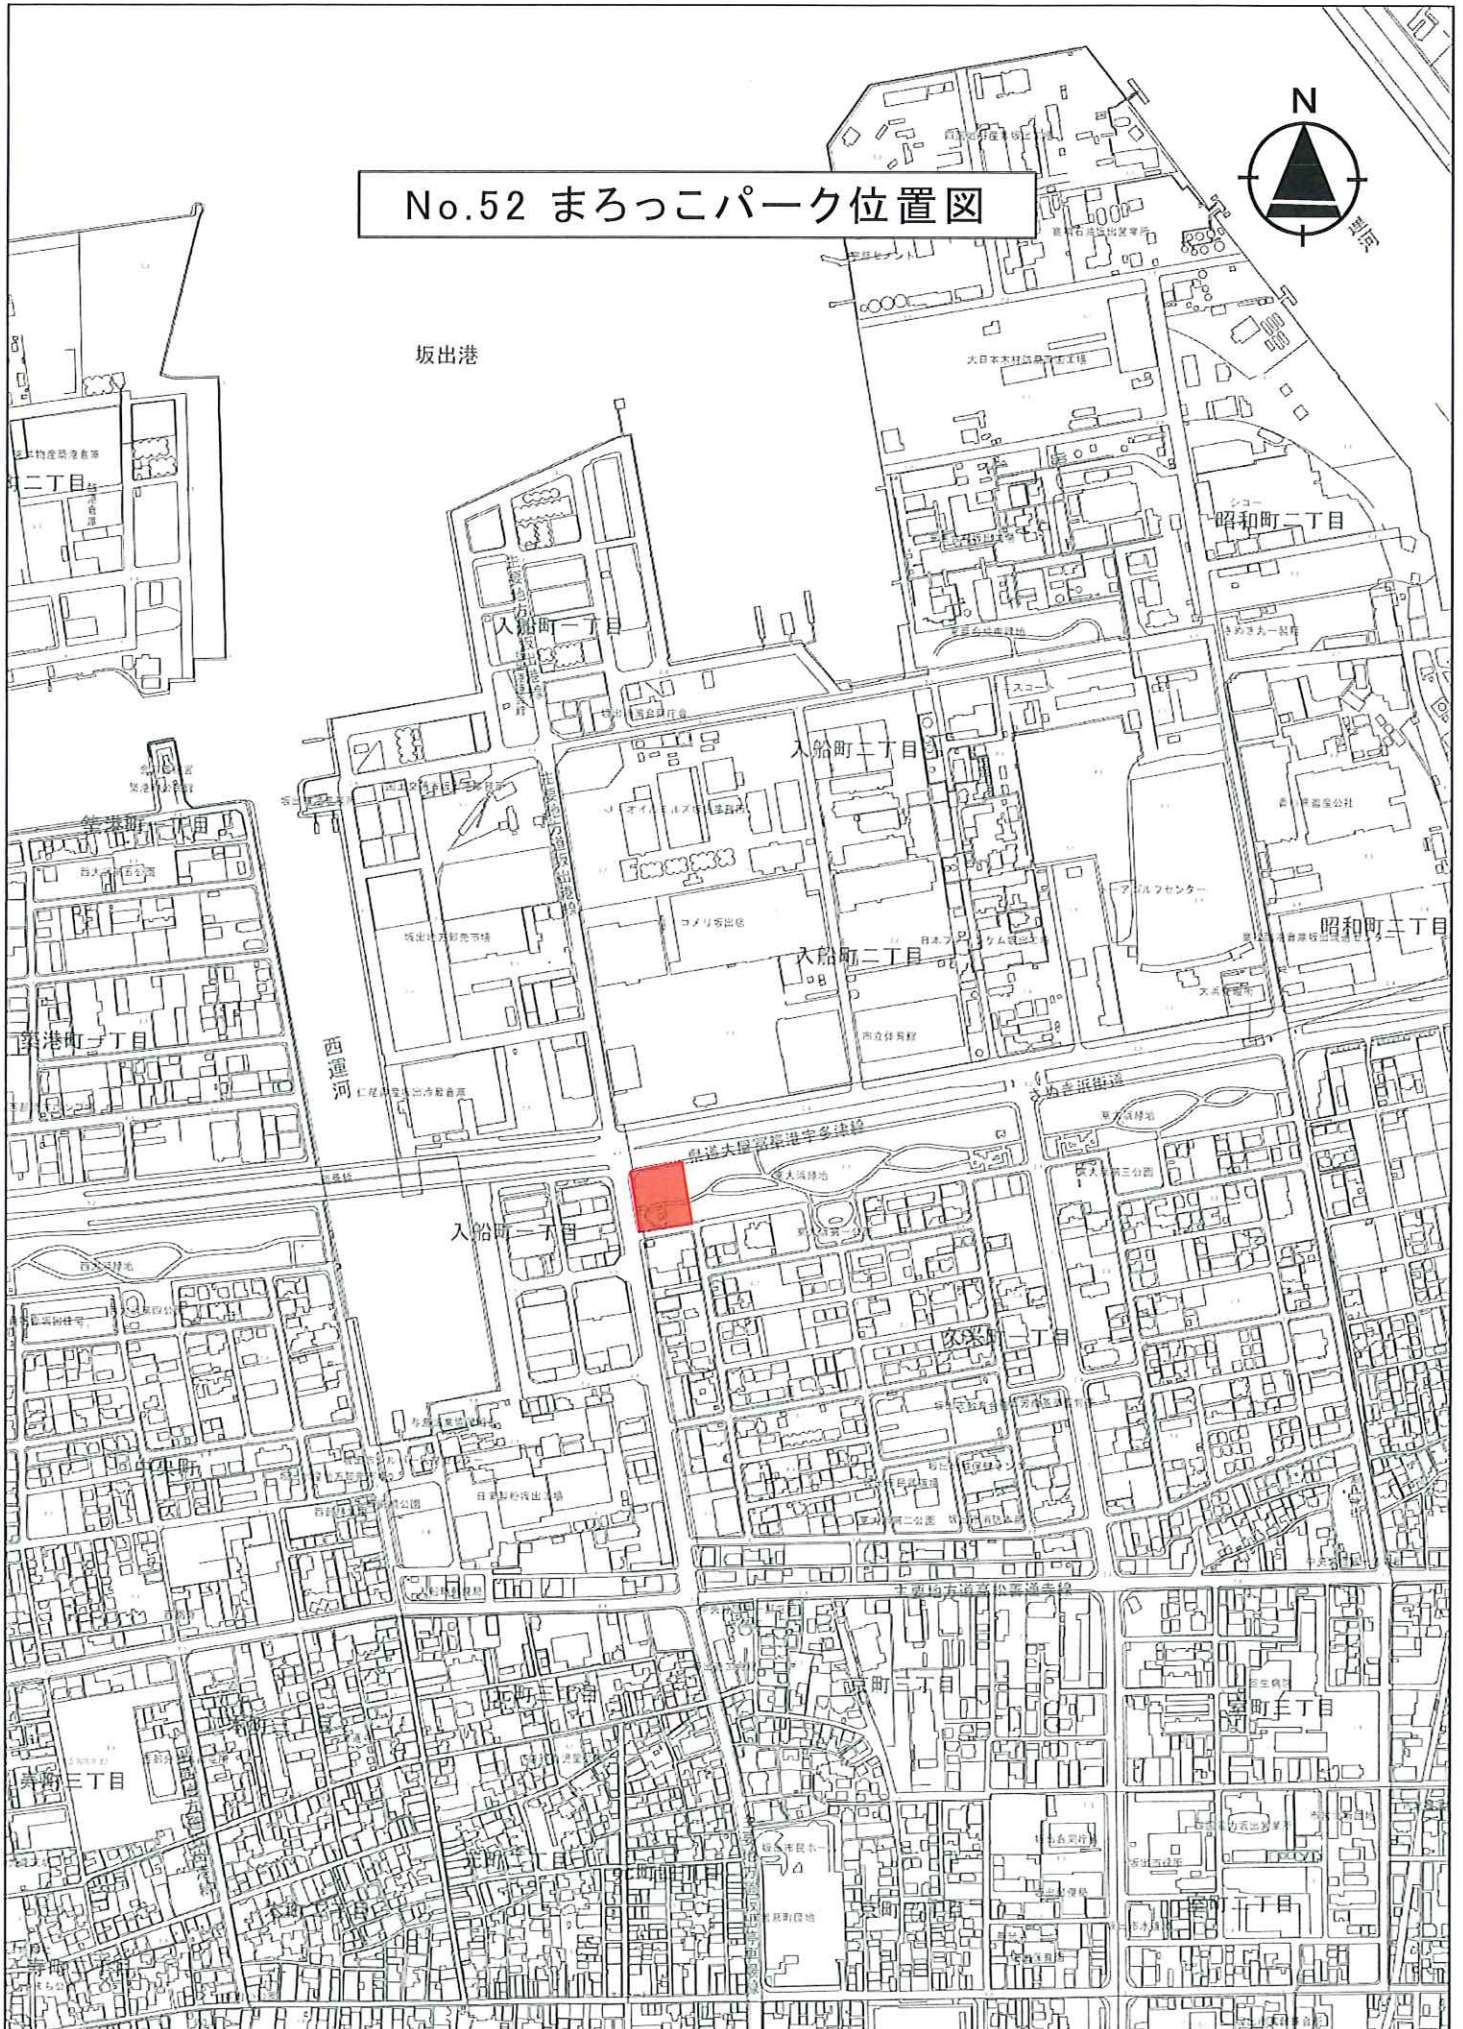

No.52 まろっこパーク位置図

No.53 坂出駅南口駐車場位置図

縮尺 1 : 2500

2015.02.0 10 20 30 40 50 60

文

53

53

53