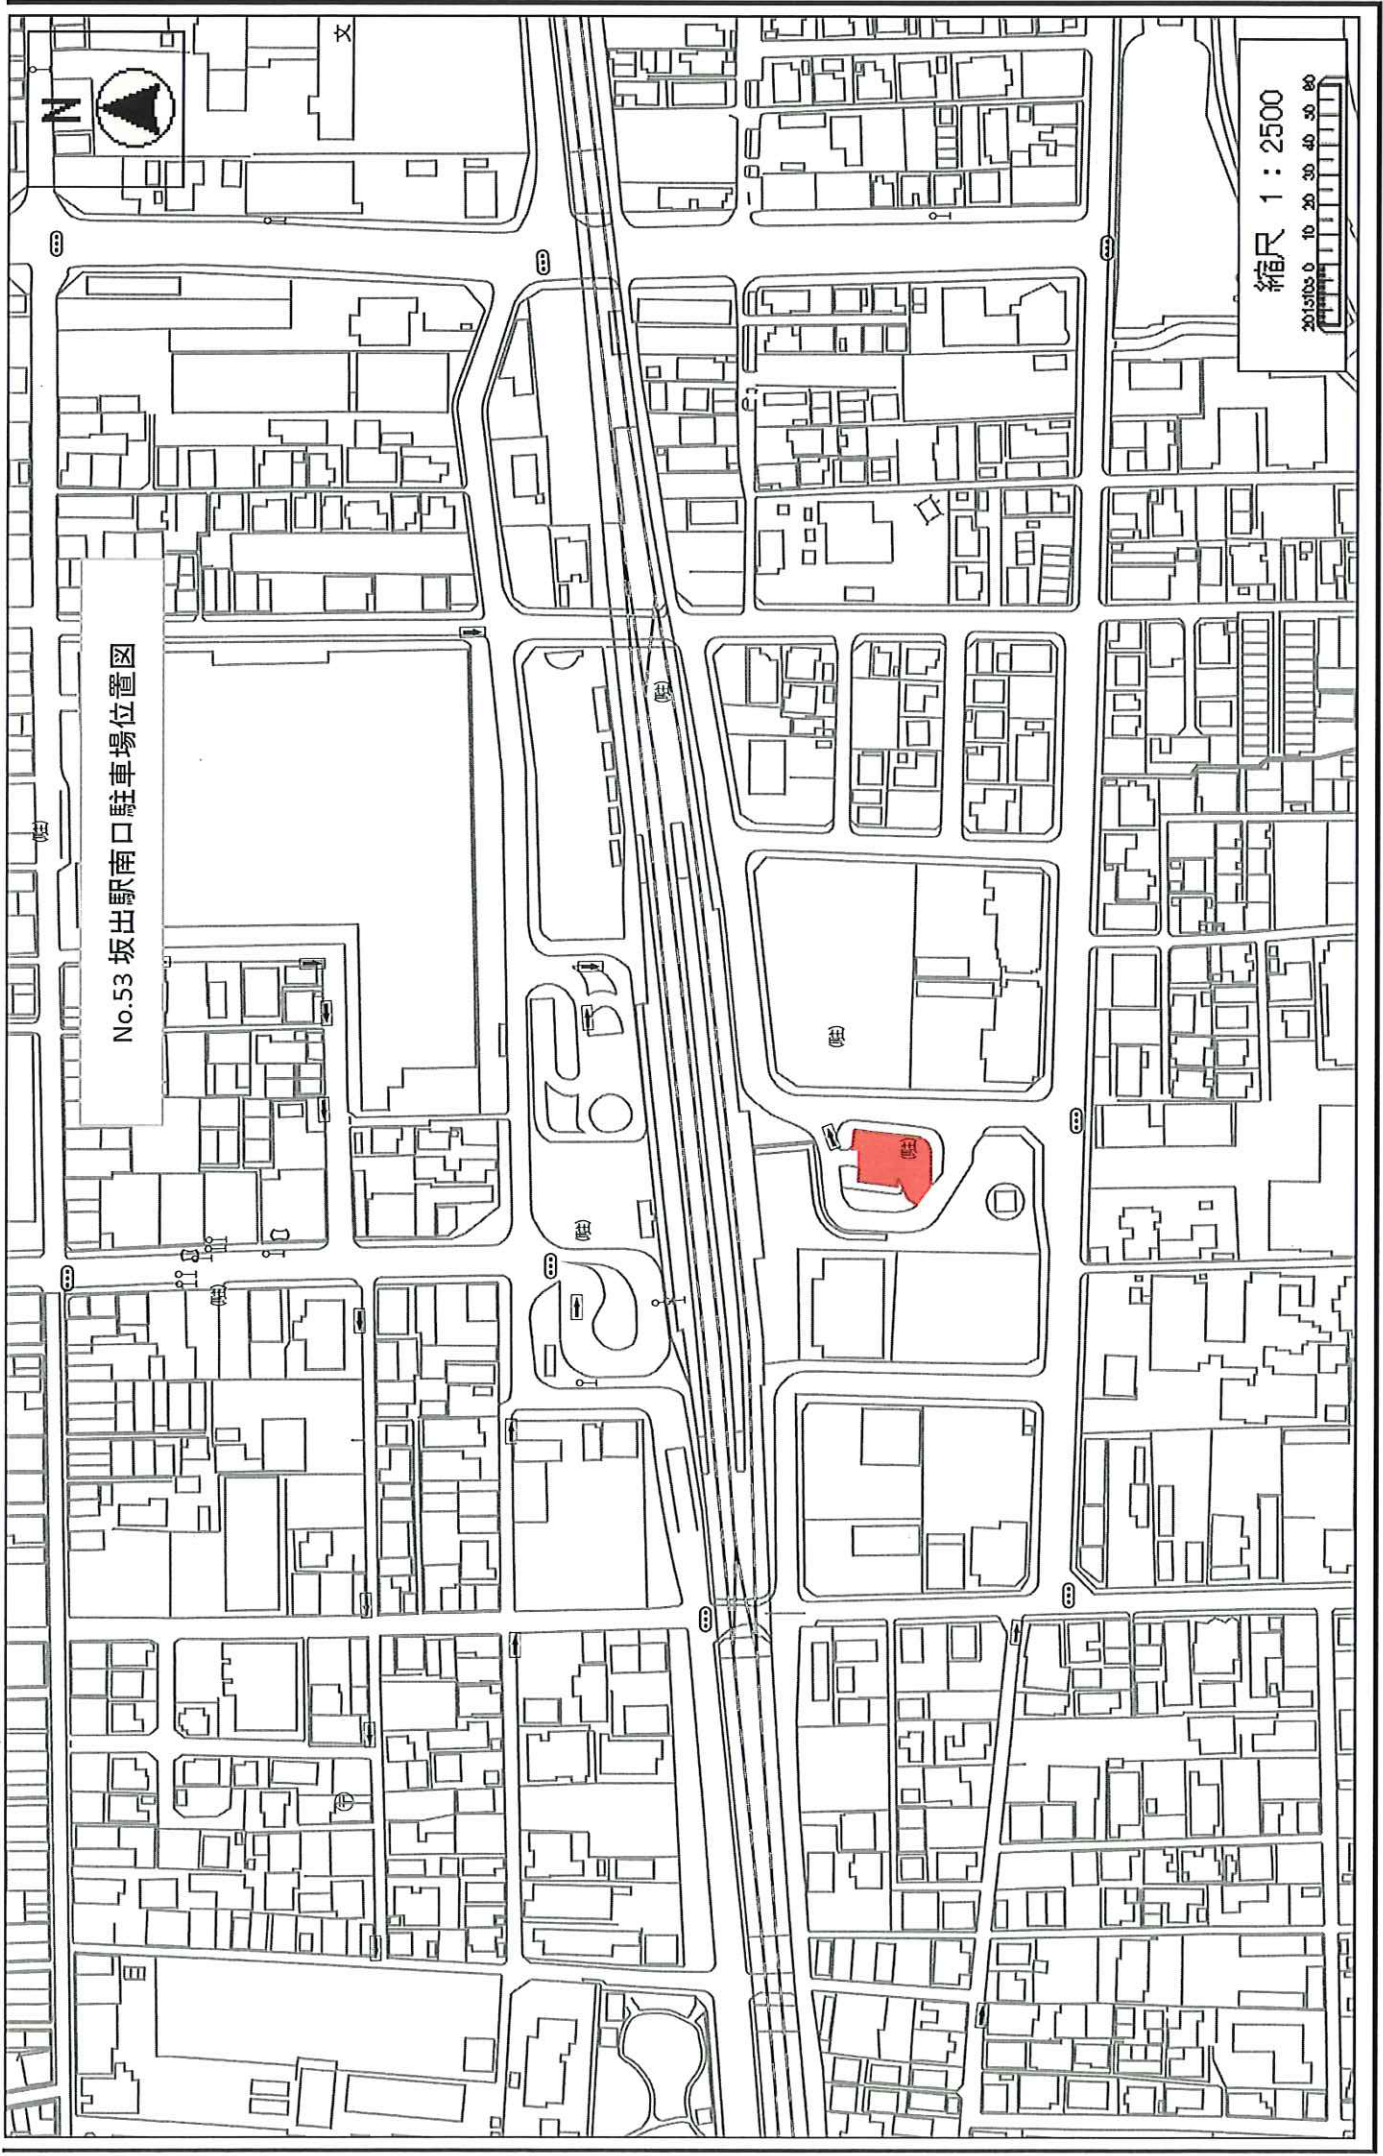

No.52 まろっこパーク位置図

No.53 坂出駅南口駐車場位置図

縮尺 1 : 2500

2015.02.0 10 20 30 40 50 60

文

53

53

53