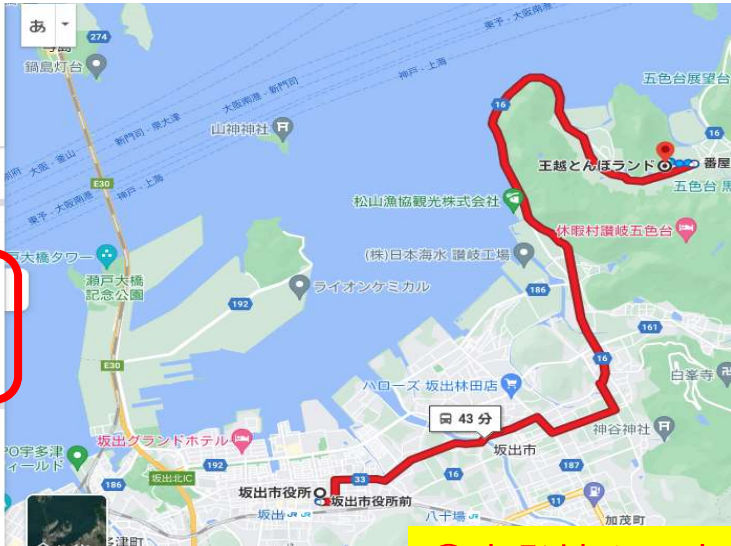

グーグルマップで路線バスのルート検索ができます

①ルート検索マークを選択

- ②出発地を入力
- ③到着地(目的地)を入力
- ④交通機関マークを選択
- ⑤出発時刻を設定

⑥目的地までのバスルート・時刻が表示される

出発地+目的地Ver.

- ①地図上で目的地を選択
- ②ルート検索マークを選択

- ③出発地を入力
- ④交通機関マークを選択
- ⑤出発時刻を設定

- ⑥目的地までのバスルート・時刻が表示される

地図上で選択Ver.

①バス停マークを選択

②選択したバス停を通るバス路線が表示されるので、選択する

③選択したバス停の
出発時刻が路線別で
表示される

バス停を選択Ver.