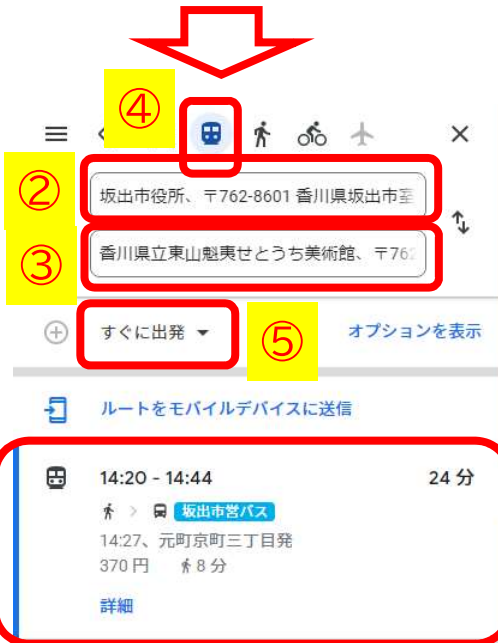

グーグルマップで路線バスのルート検索ができます

①ルート検索マークを選択

- ②出発地を入力
- ③到着地(目的地)を入力
- ④交通機関マークを選択
- ⑤出発時刻を設定

⑥目的地までのバスルート・時刻が表示される

出発地+目的地Ver.

- ①地図上で目的地を選択
- ②ルート検索マークを選択

- ③出発地を入力
- ④交通機関マークを選択
- ⑤出発時刻を設定

- ⑥目的地までのバスルート・時刻が表示される

地図上で選択Ver.

①バス停マークを選択

②選択したバス停を通るバス路線が表示されるので、選択する

③選択したバス停の
出発時刻が路線別で
表示される

バス停を選択Ver.