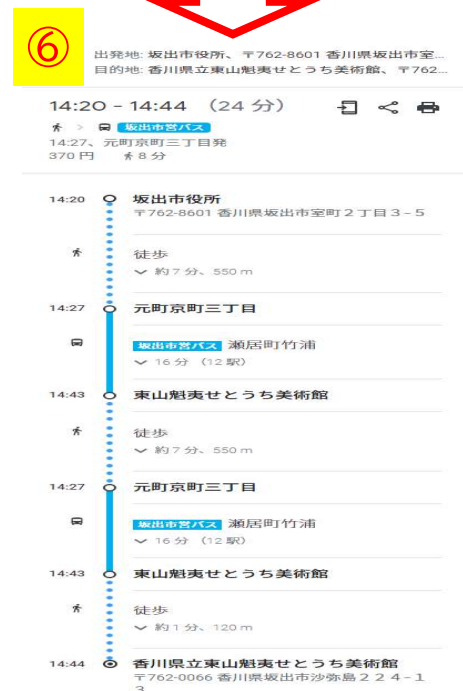

グーグルマップで路線バスのルート検索ができます

①ルート検索マークを選択

- ②出発地を入力
- ③到着地(目的地)を入力
- ④交通機関マークを選択
- ⑤出発時刻を設定

⑥目的地までのバスルート・時刻が表示される

出発地+目的地Ver.

- ①地図上で目的地を選択
- ②ルート検索マークを選択

- ③出発地を入力
- ④交通機関マークを選択
- ⑤出発時刻を設定

- ⑥目的地までのバスルート・時刻が表示される

地図上で選択Ver.

①バス停マークを選択

②選択したバス停を通るバス路線が表示されるので、選択する

③選択したバス停の
出発時刻が路線別で
表示される

バス停を選択Ver.