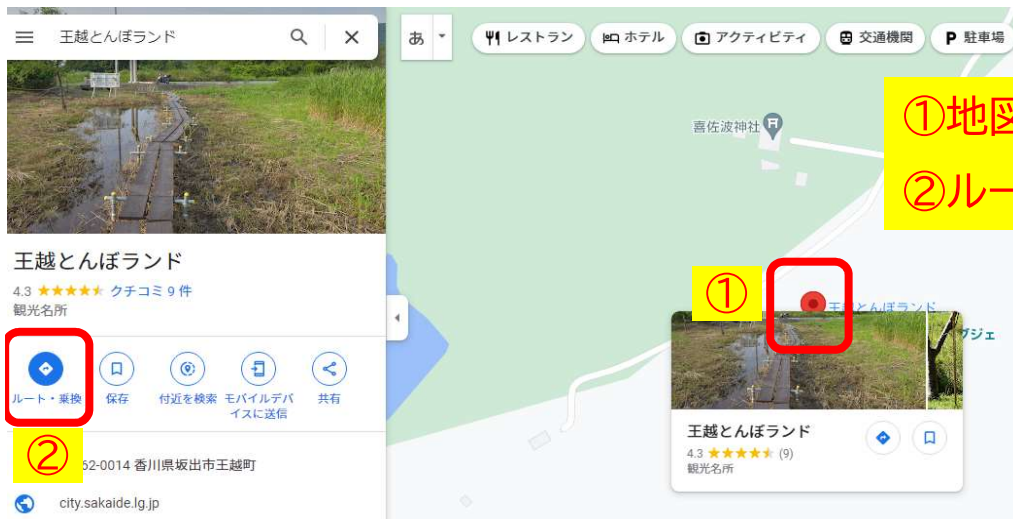

グーグルマップで路線バスのルート検索ができます

①ルート検索マークを選択

- ②出発地を入力
- ③到着地(目的地)を入力
- ④交通機関マークを選択
- ⑤出発時刻を設定

⑥目的地までのバスルート・時刻が表示される

出発地+目的地Ver.

- ①地図上で目的地を選択
- ②ルート検索マークを選択

- ③出発地を入力
- ④交通機関マークを選択
- ⑤出発時刻を設定

- ⑥目的地までのバスルート・時刻が表示される

地図上で選択Ver.

①バス停マークを選択

②選択したバス停を通るバス路線が表示されるので、選択する

③選択したバス停の
出発時刻が路線別で
表示される

バス停を選択Ver.