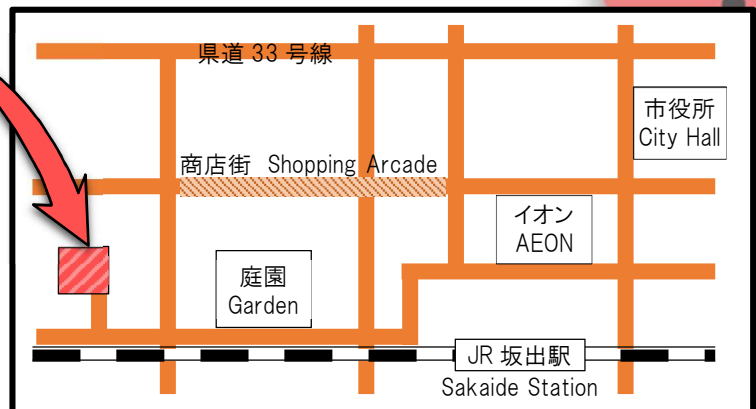

每个周日 14:00-15:30 (第5周休息)

【どこで】

おおはしきねんとしよかん
大橋記念図書館

Ohashi Memorial Library

大橋記念图书馆

さかいでしことぶきちょう
坂出市寿町 1-3-10

1-3-10 Kotobuki-cho, Sakaide

坂出市寿町 1-3-10