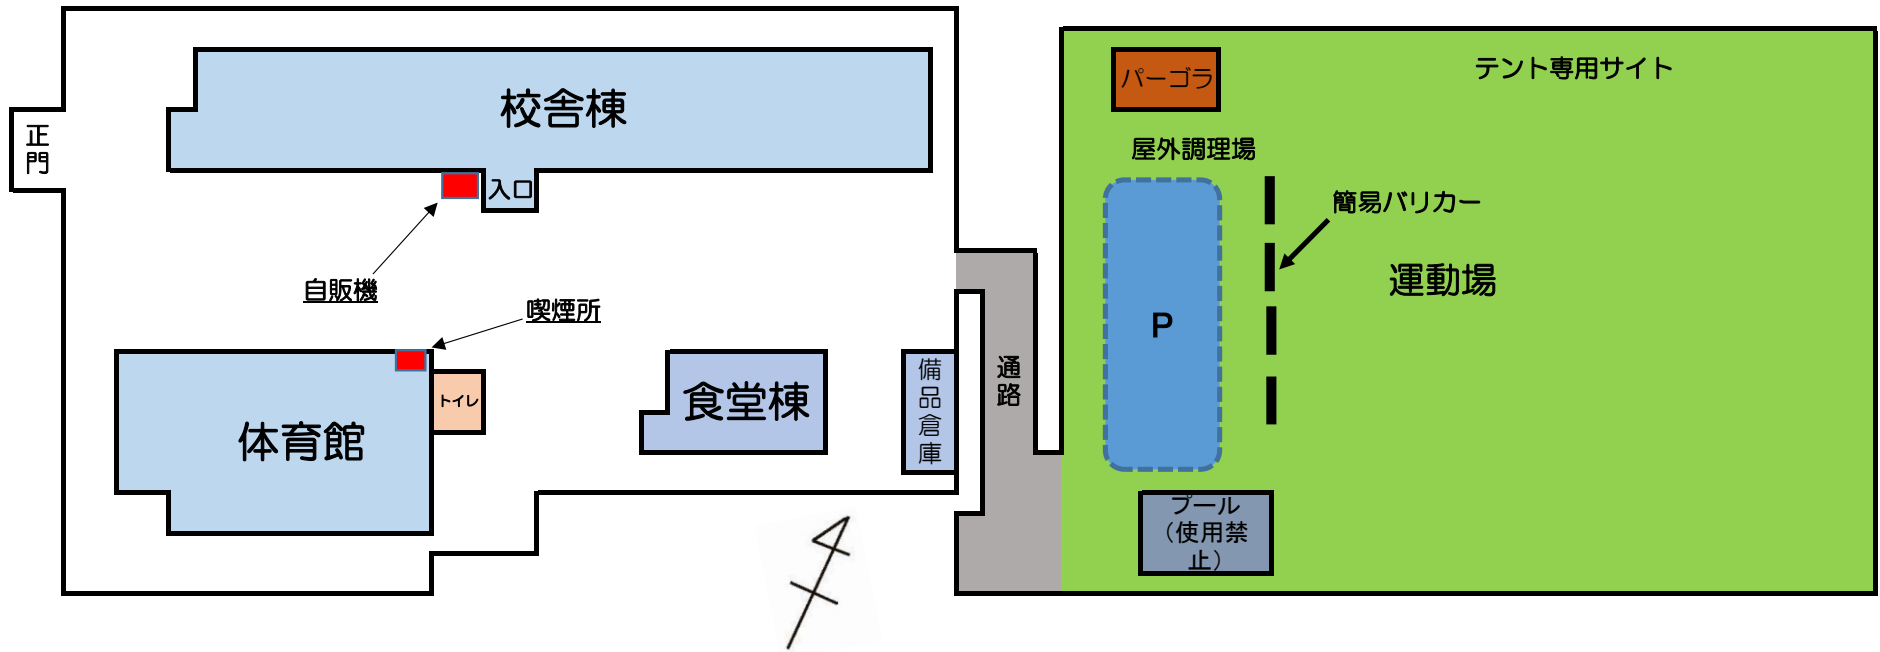

王越宿泊型野外活動施設 交流の里 おうごし 案内図

校舎棟 2階