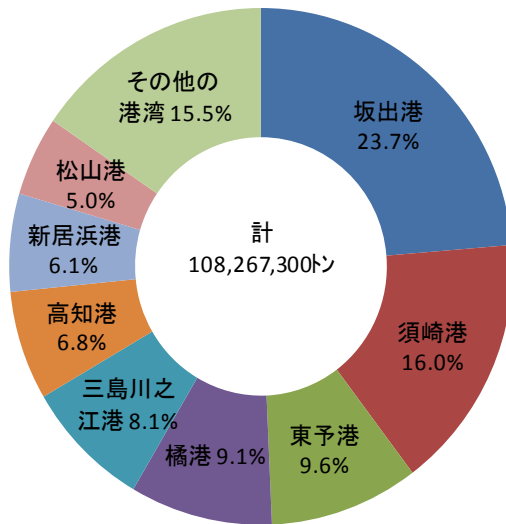

## 2. 坂出港取扱貨物量の推移

### 3. 四国における坂出港の役割

(フェリ貨物は除く)

出典：港湾統計年報&神戸税関資料

四国に占める取扱い貨物量(平成19年)

四国に占める外国貿易貨物量(平成19年)

四国に占める外国貿易額(平成19年)