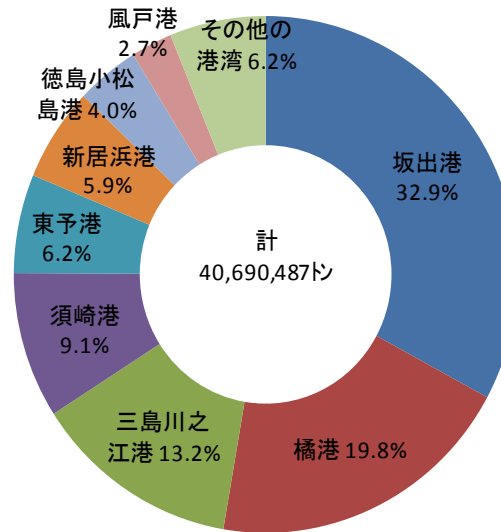

## 2. 坂出港取扱貨物量の推移

### 3. 四国における坂出港の役割

(フェリ貨物は除く)

出典：港湾統計年報&神戸税関資料

四国に占める取扱い貨物量(平成19年)

四国に占める外国貿易貨物量(平成19年)

四国に占める外国貿易額(平成19年)

#### 4. 四国における坂出港の主要品目

参考：坂出港において、取扱量が四国全体貨物の20%以上、及び坂出港扱い20万トン以上の品目