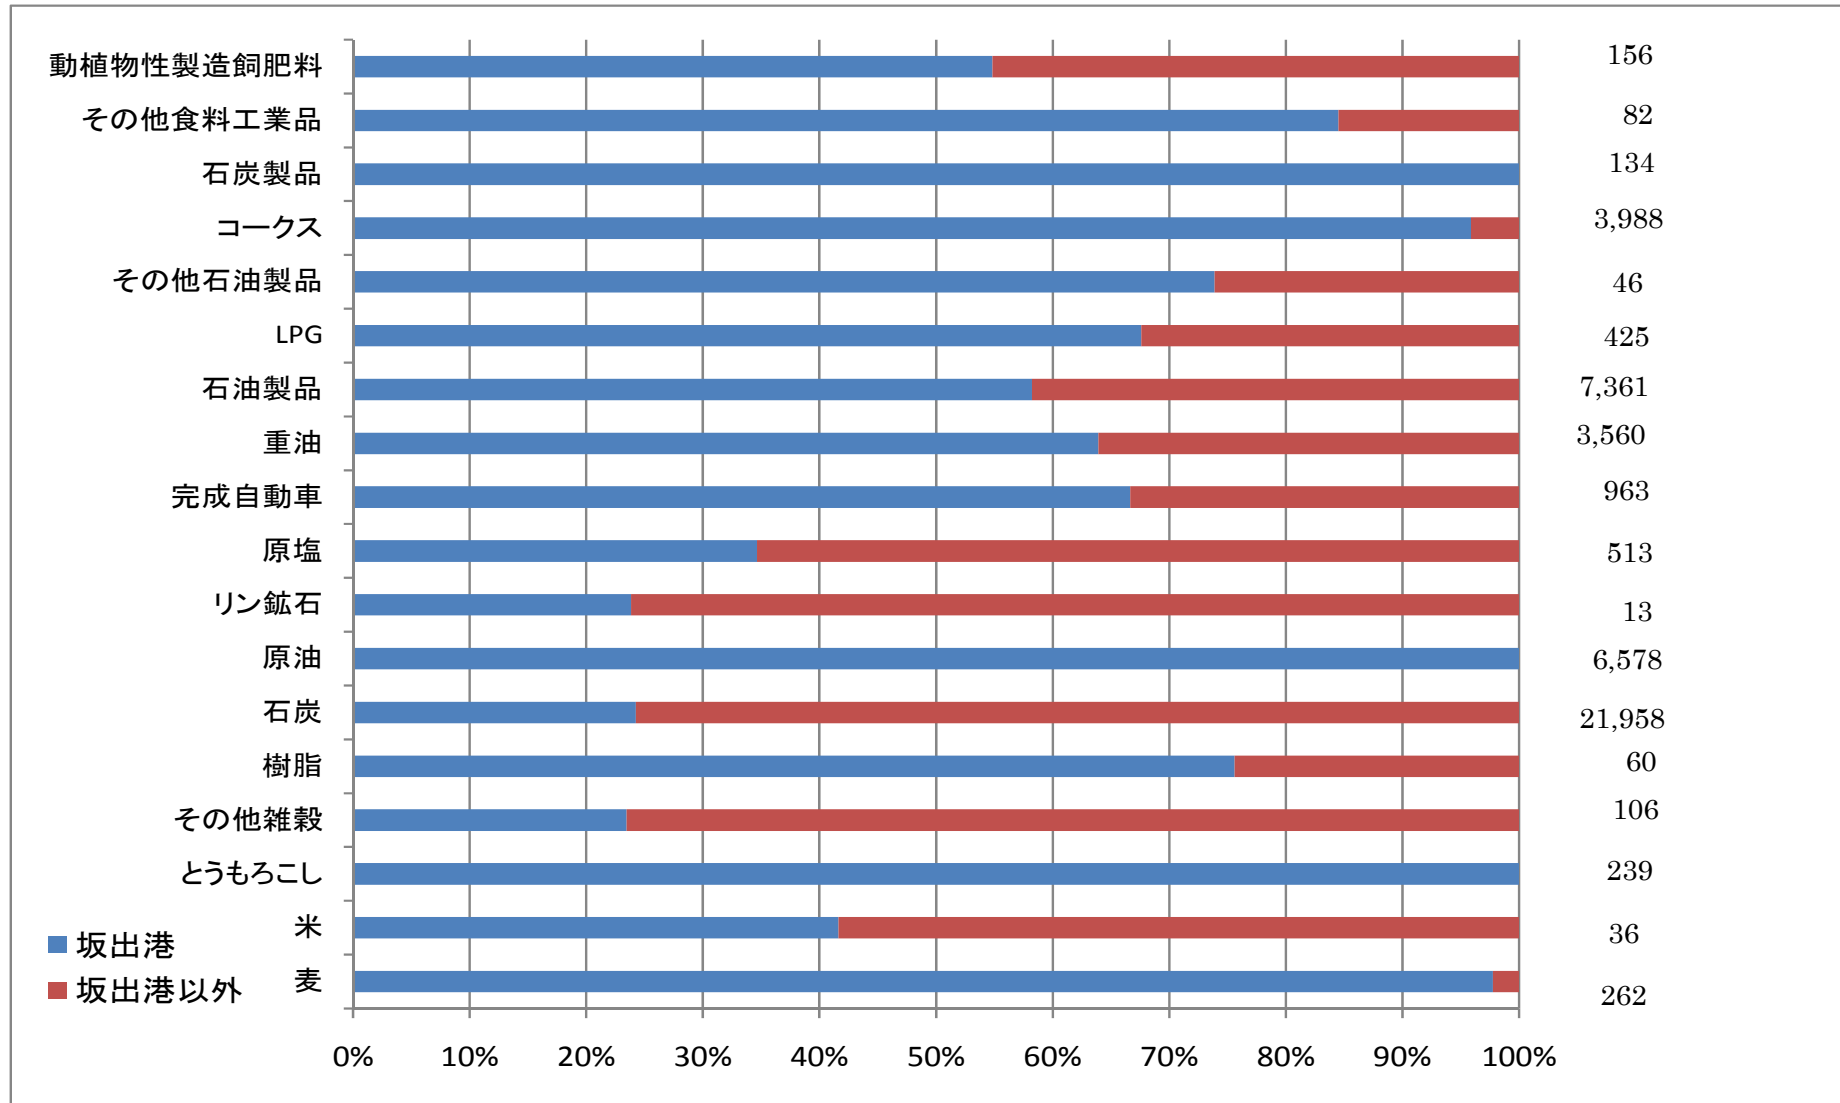

4. 四国における坂出港の主要品目

参考：四国全体貨物の20%以上の品目

全体貨物量 単位：千トン