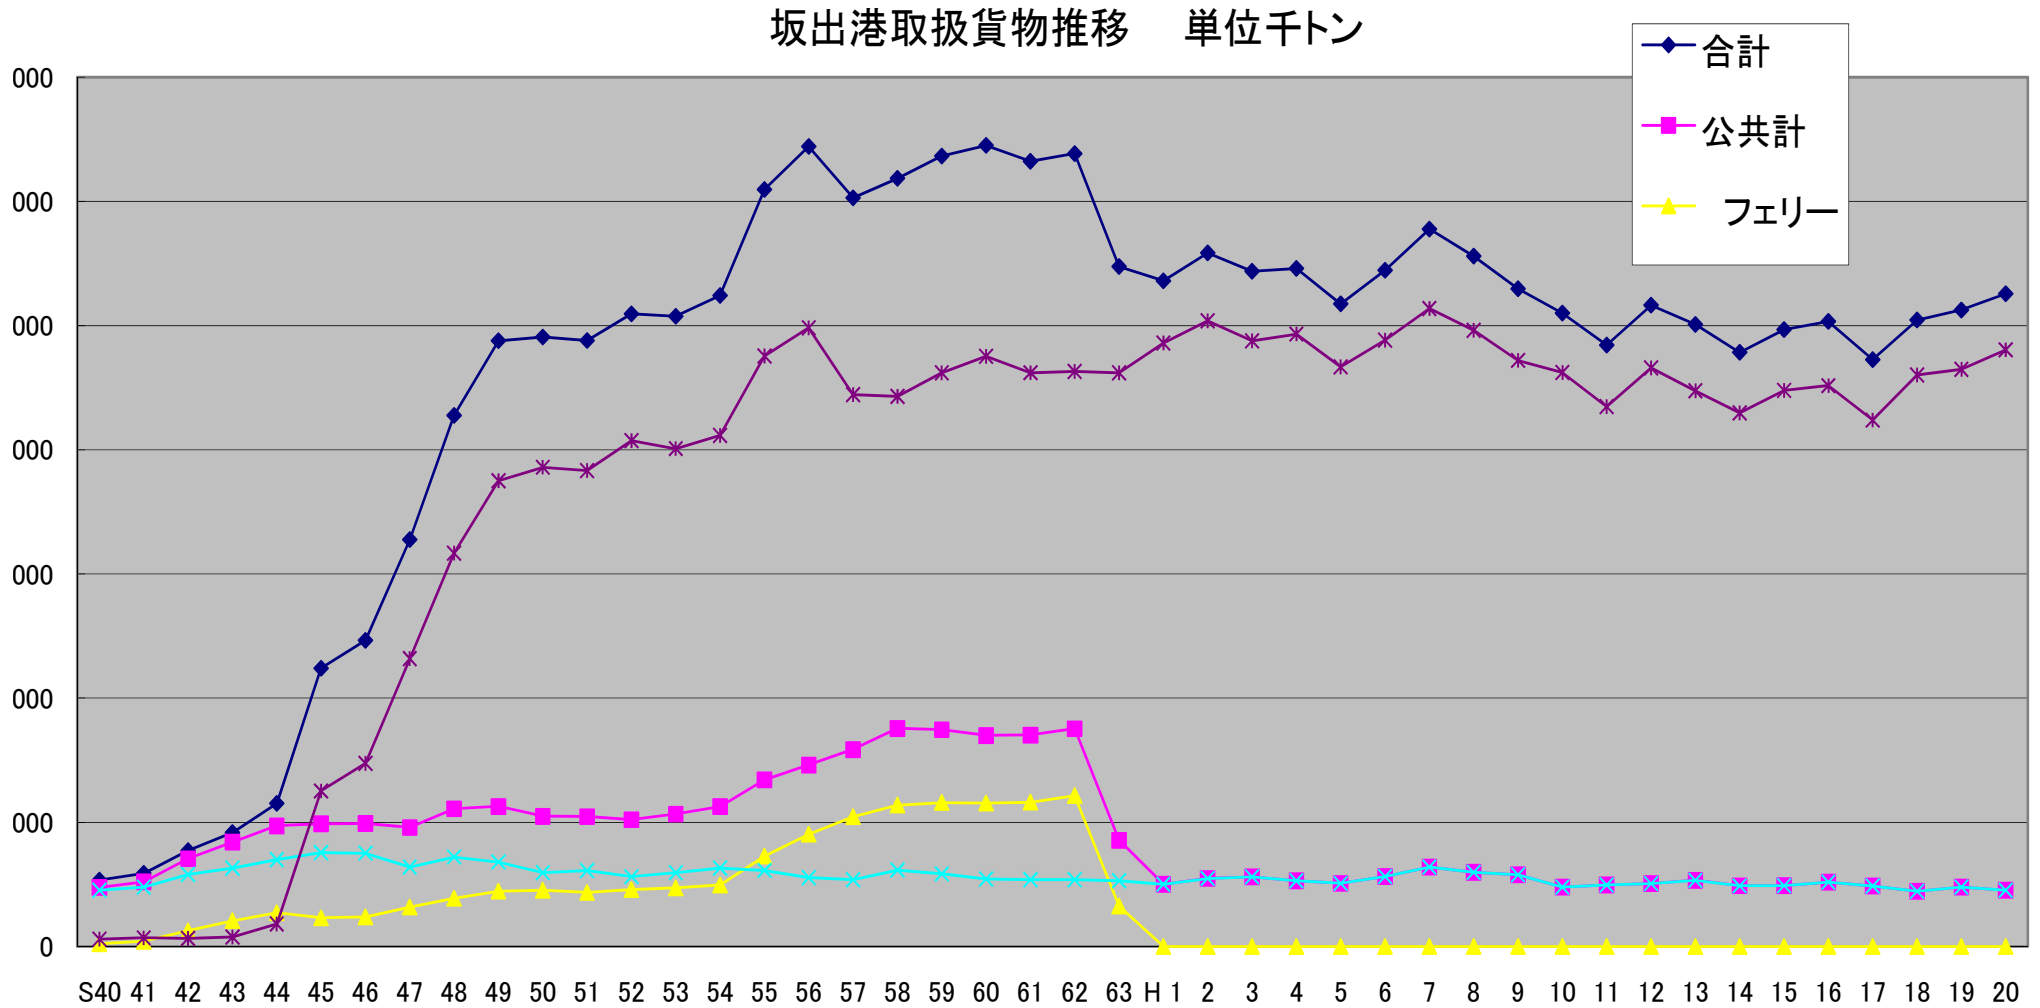

2. 坂出港取扱貨物量の推移