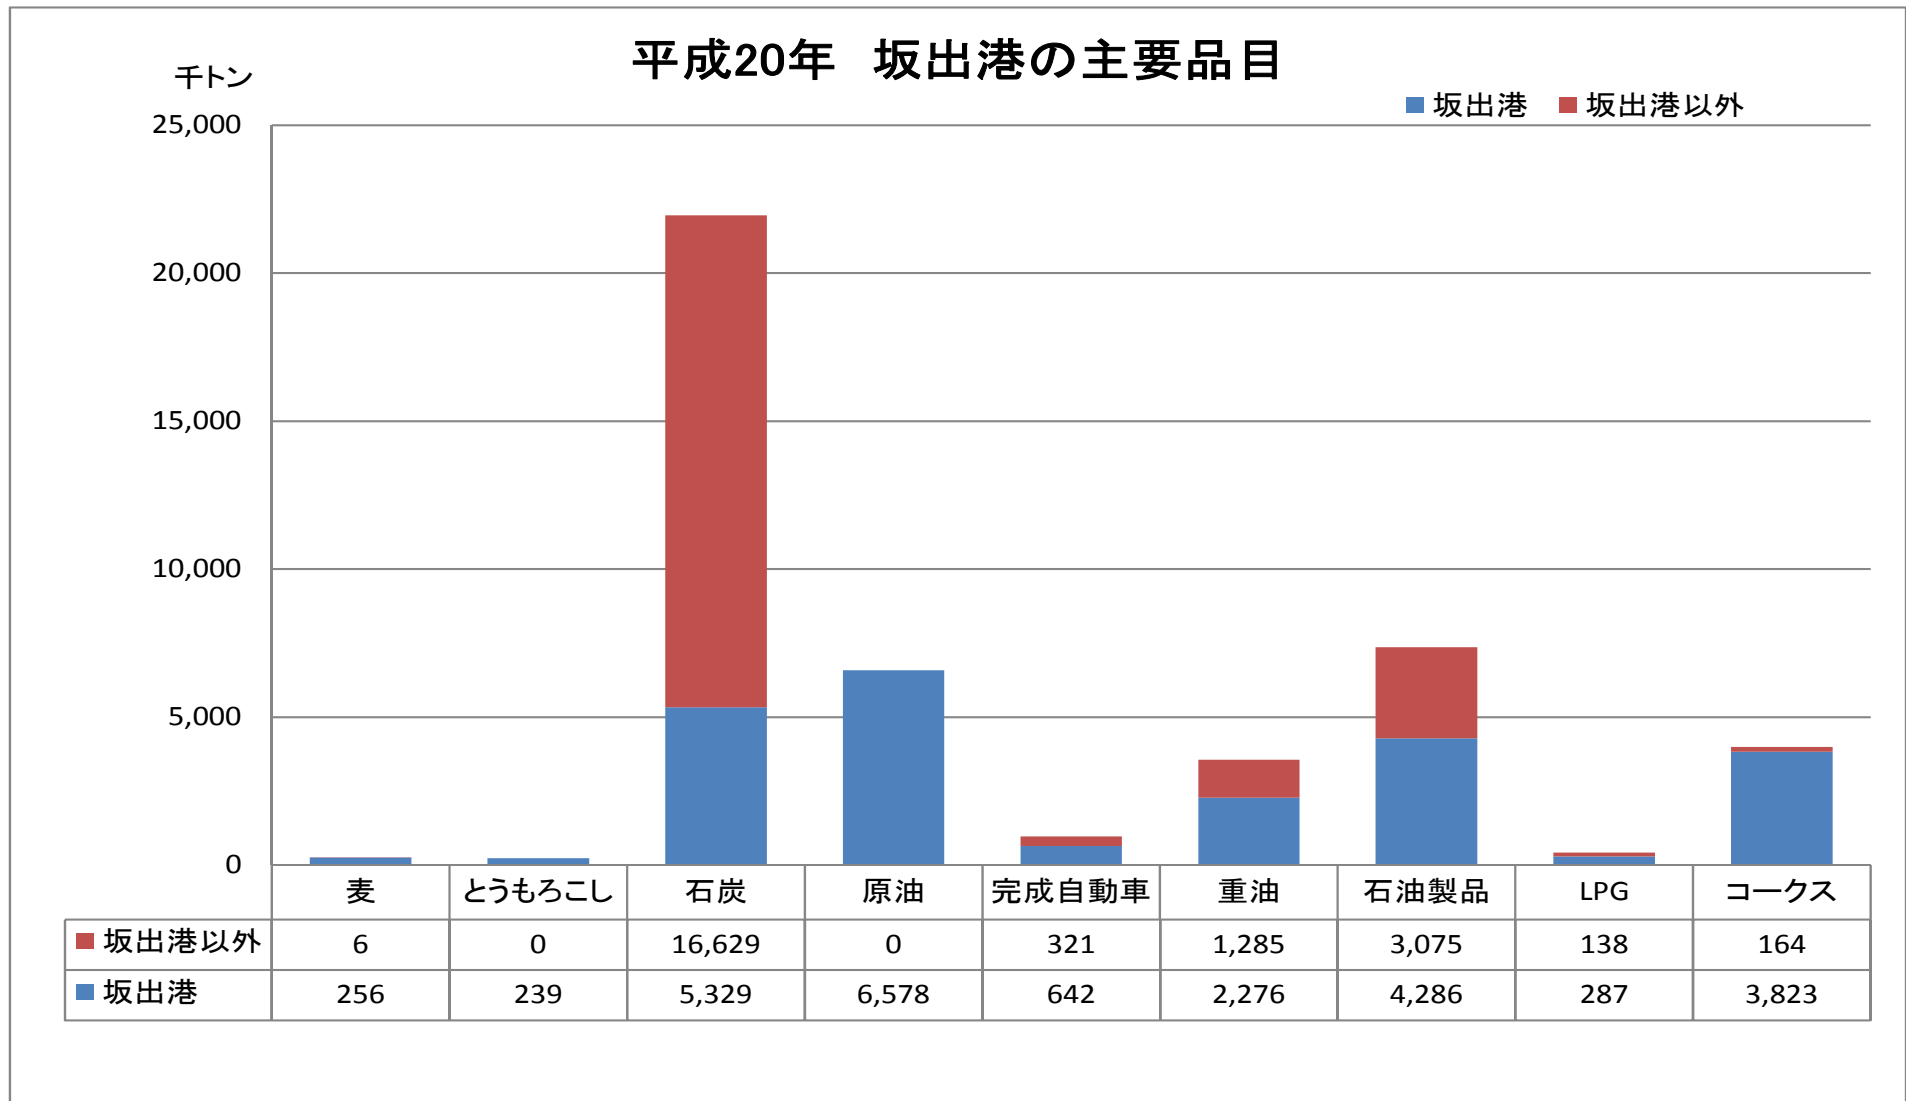

4. 四国における坂出港の主要品目

参考：坂出港において、取扱量が四国全体貨物の20%以上、及び坂出港扱い20万トン以上の品目