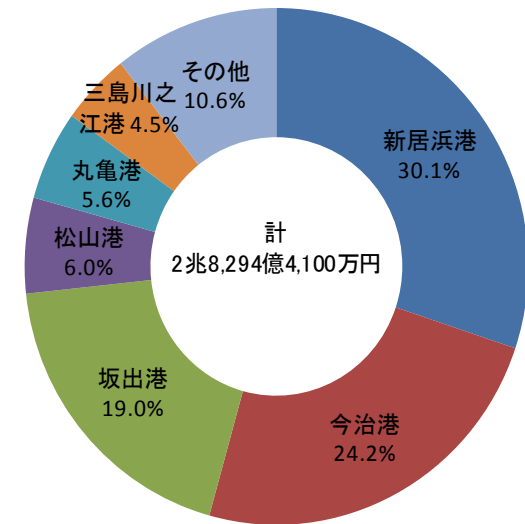

## 2. 坂出港取扱貨物量の推移

### 3. 四国における坂出港の役割

(フェリ貨物は除く)

出典：港湾統計年報&神戸税関資料

四国に占める取扱い貨物量(平成19年)

四国に占める外国貿易貨物量(平成19年)

四国に占める外国貿易額(平成19年)