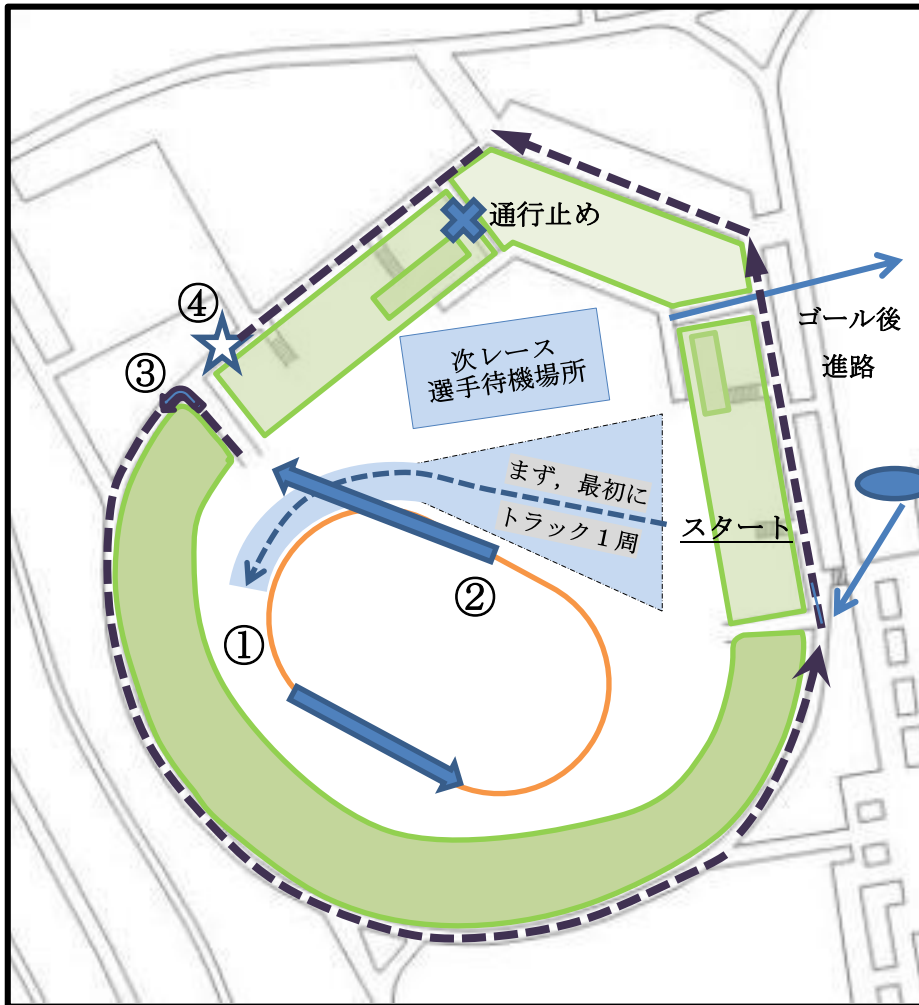

小学生コース

ジュニア4～6年 (1.5 km)

スタート → ① → ② → ③ → ④ ☆

④ ☆ → ⑤ → ⑥ → ゴール

せんしゅうしゅうごうばしょ しばふひろば きゅうじょうない
選手集合場所は、芝生広場。スタート・ゴールは、球場内です。
ゆうどう したが いどう
スタッフの誘導に従って移動してください。