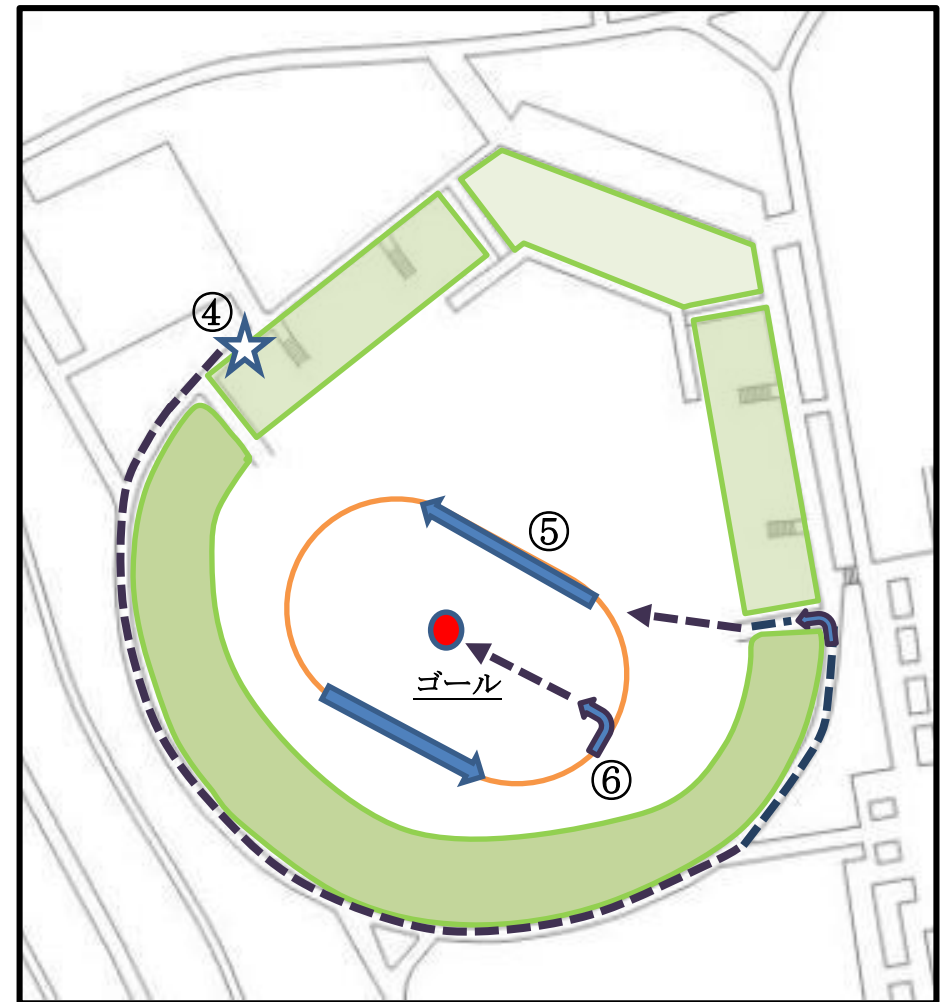

小学生コース

ジュニア4～6年 (1.5 km)

スタート → ① → ② → ③ → ④ ☆

④ ☆ → ⑤ → ⑥ → ゴール

せんしゅうしゅうごうばしょ しばふひろば きゅうじょうない
選手集合場所は、芝生広場。スタート・ゴールは、球場内です。
ゆうどう したが いどう
スタッフの誘導に従って移動してください。