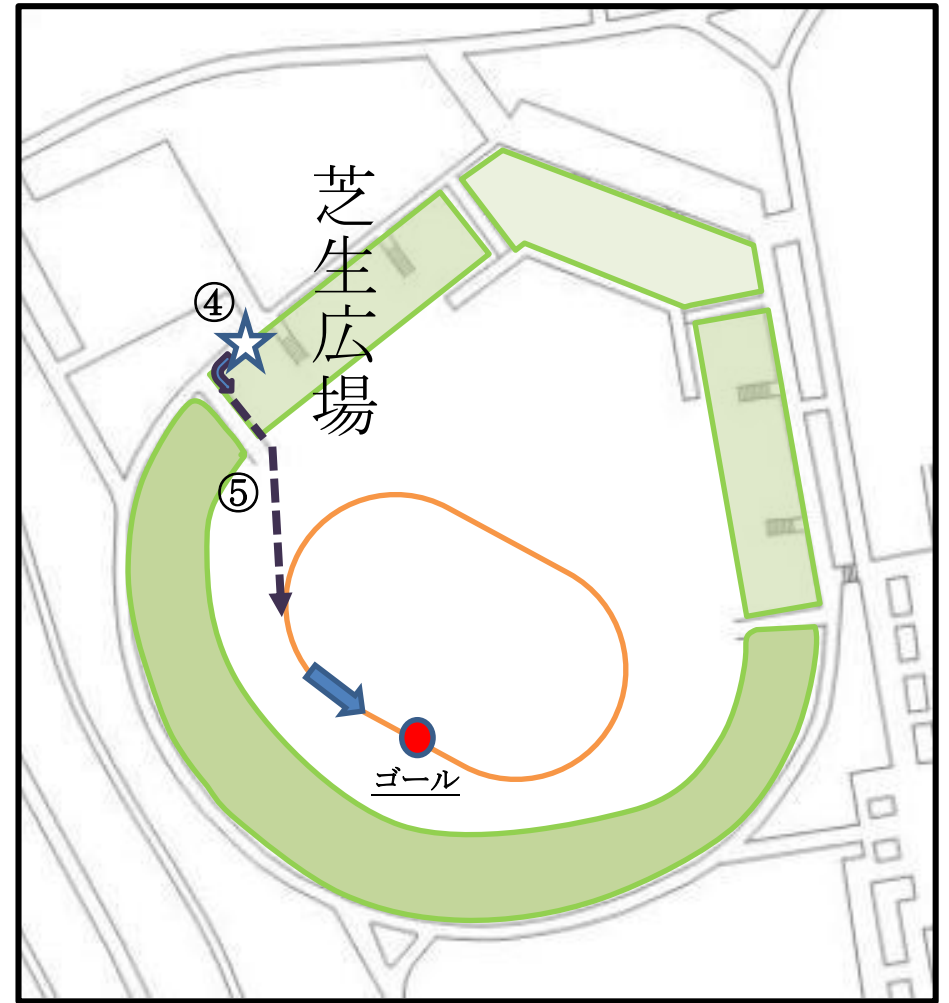

小学生コース

ジュニア1～3年 (1 km)

スタート → ① → ② → ③ → ④ ☆

④ ☆ → ⑤ → ゴール

せんしゅうしゅうごうばしょ しばふひろば きゅうじょうない
選手集合場所は、芝生広場。スタート・ゴールは、球場内です。
ゆうどう したが いどう
スタッフの誘導に従って移動してください。