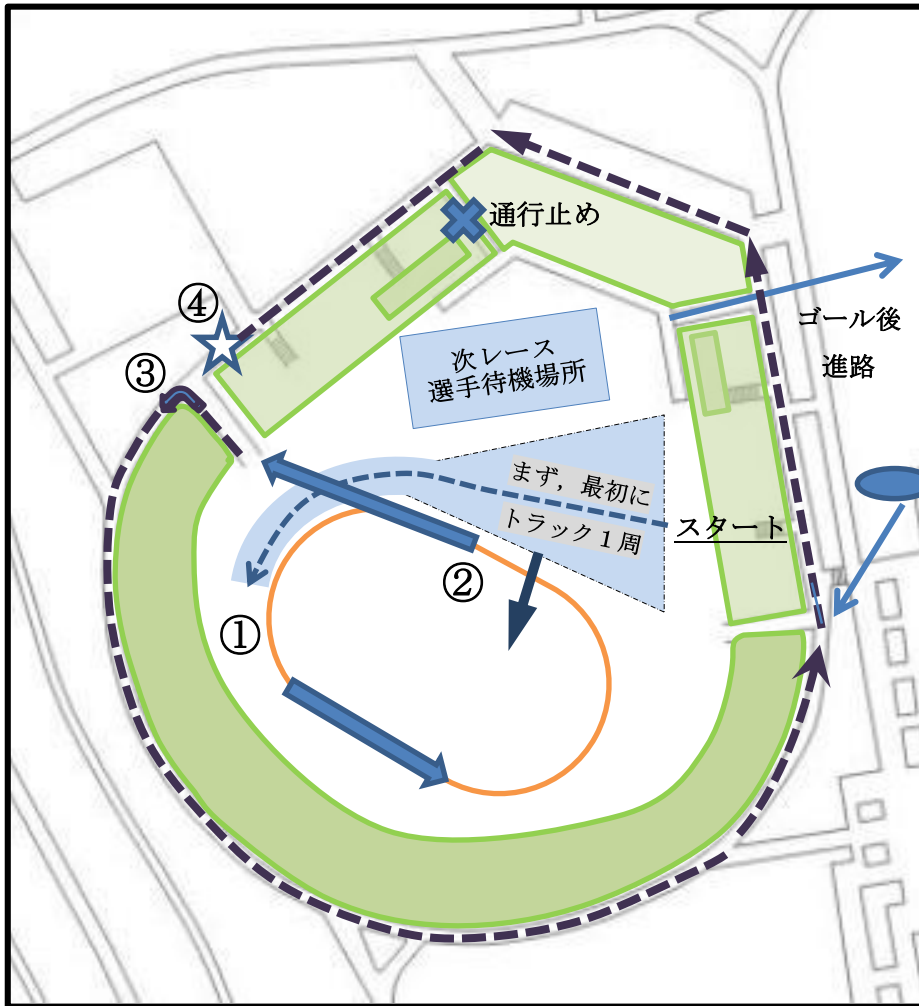

小学生コース

ジュニア1～3年 (1 km)

スタート → ① → ② → ③ → ④ ☆

④ ☆ → ⑤ → ゴール

せんしゅうしゅうごうばしょ しばふひろば きゅうじょうない
選手集合場所は、芝生広場。スタート・ゴールは、球場内です。
ゆうどう したが いどう
スタッフの誘導に従って移動してください。