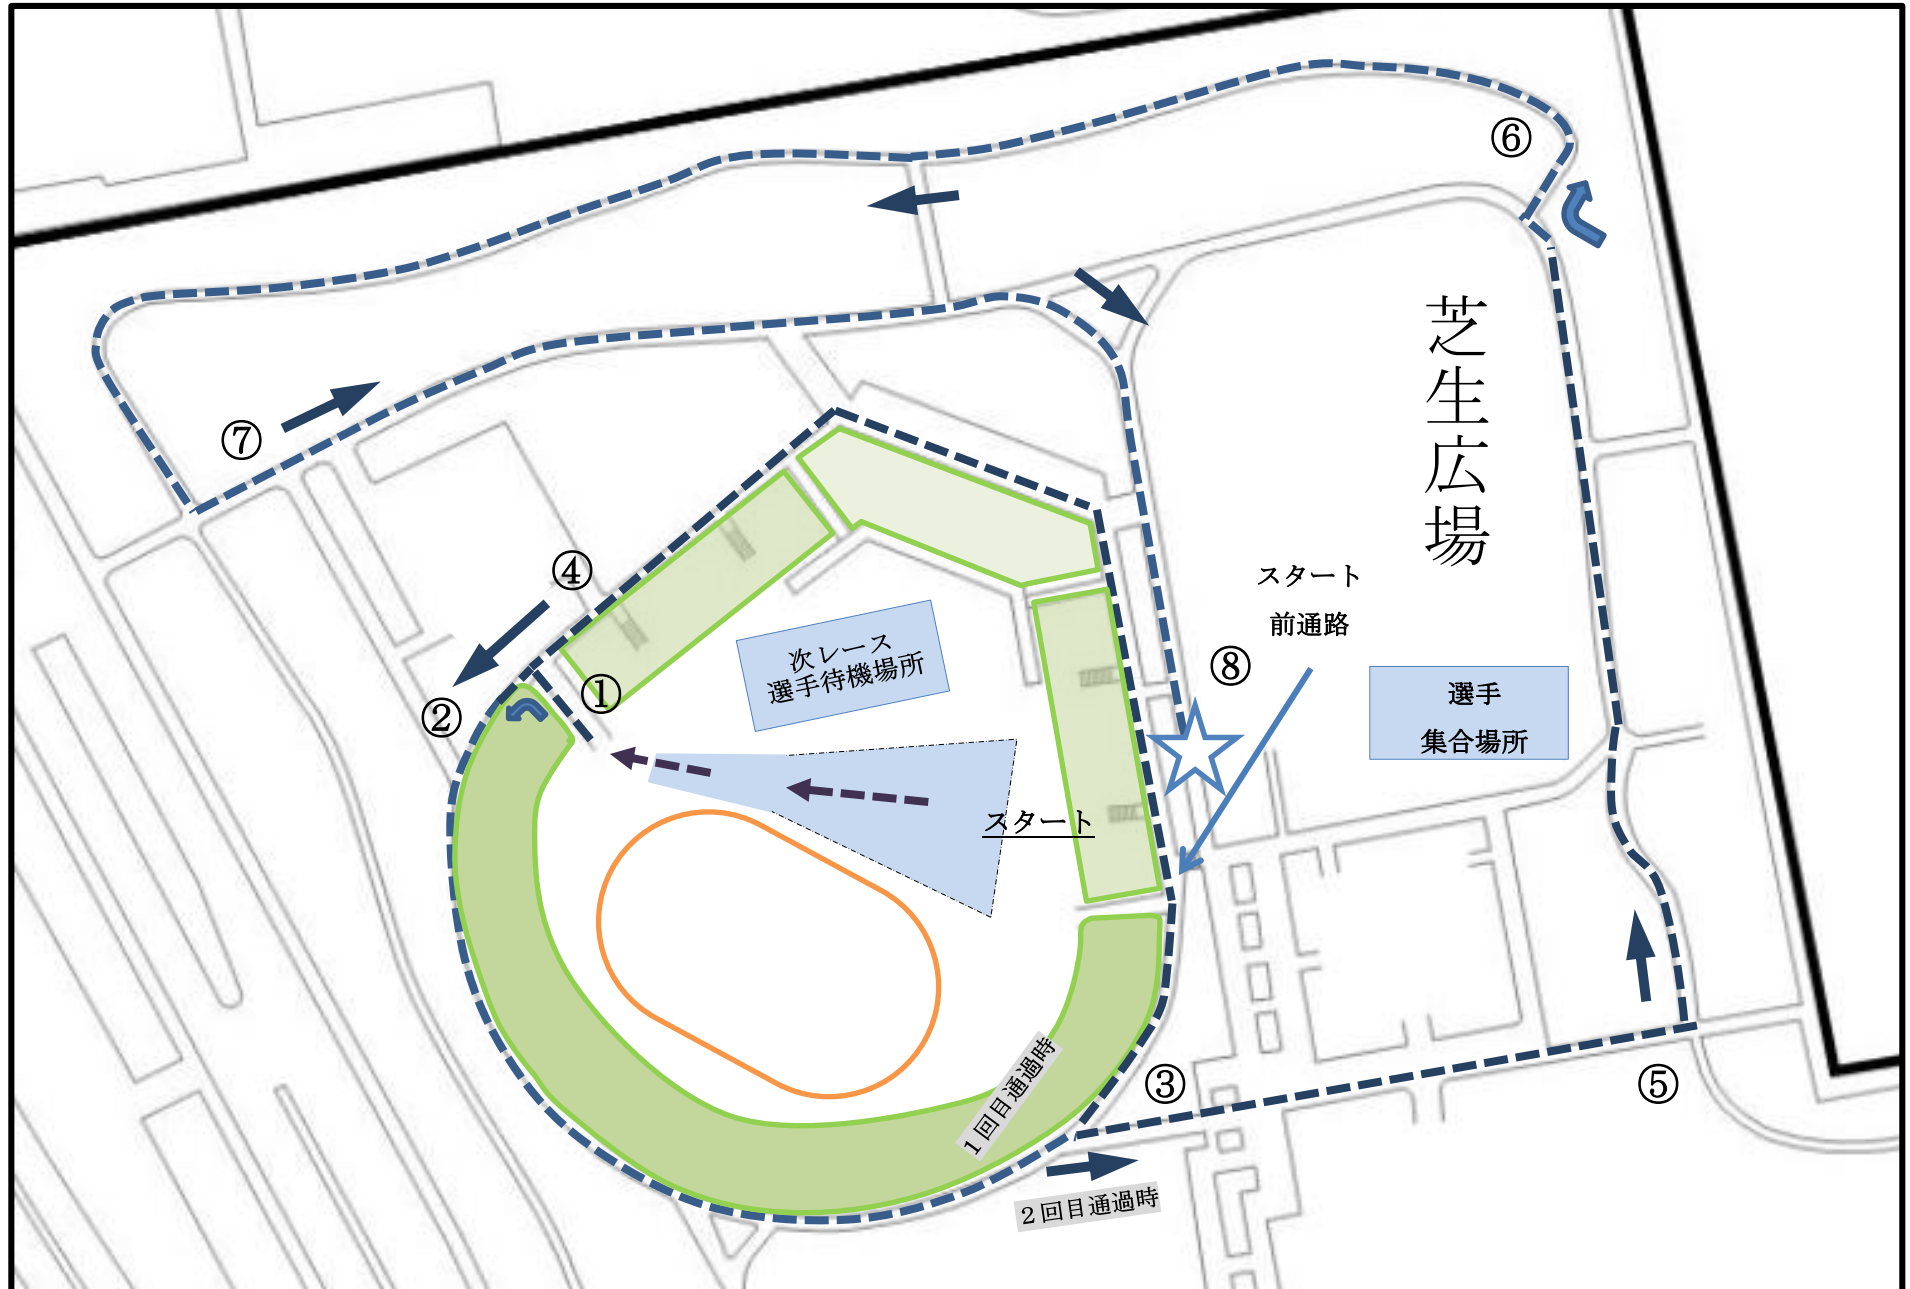

一般・タートル (男子) 3.5km コース①

スタート ~ ① ~ ② ~ ③ ~ ④ ~ ⑤ ~ ⑥ ~ ⑦ ~ ⑧ ☆

一般・タートル (男子) 3.5km コース②

⑧ ☆ ~ ⑨ ~ ⑩ ~ ⑪ ~ ⑫ ~ ゴール