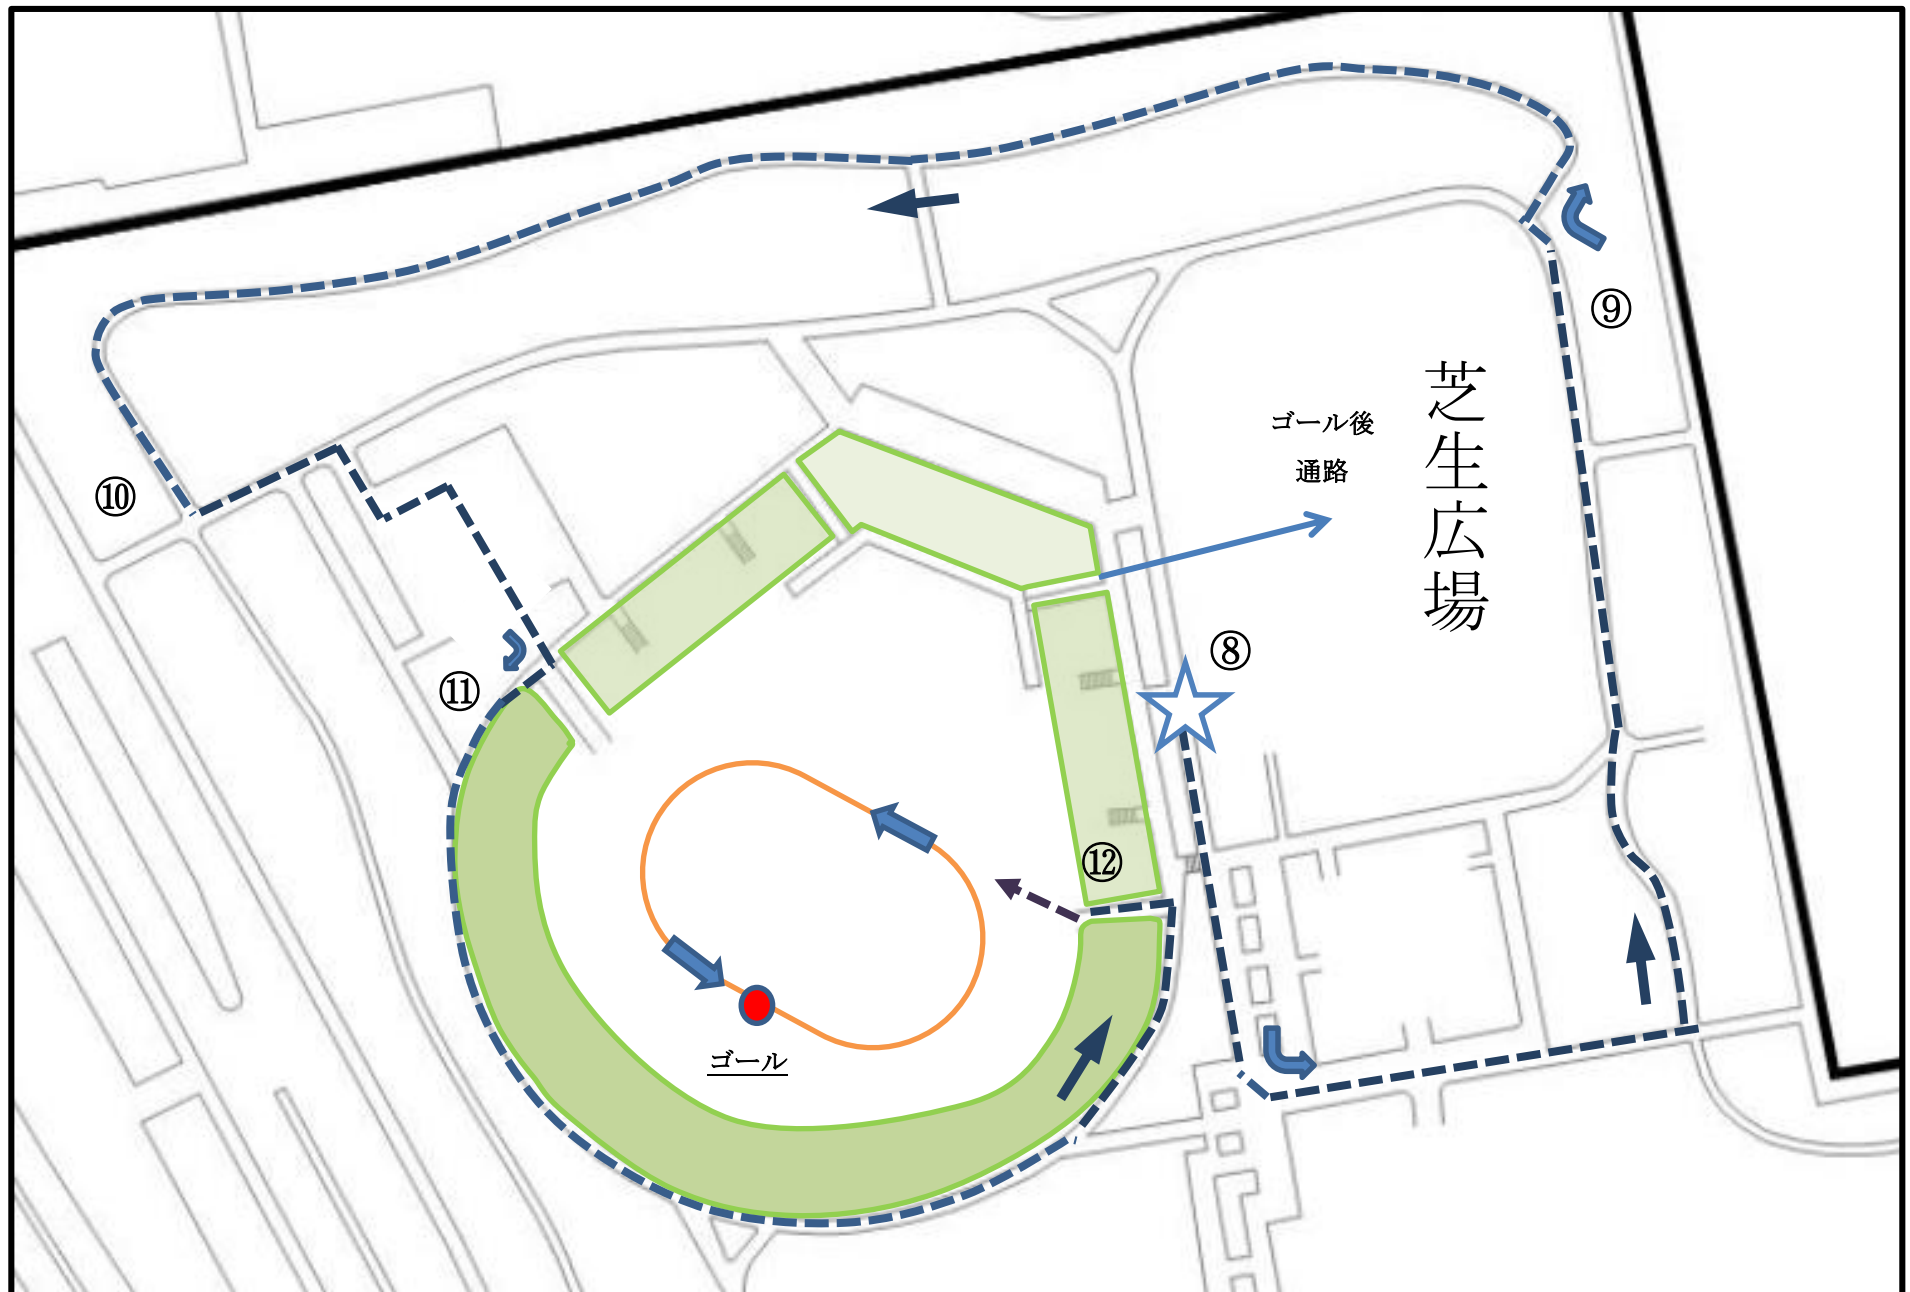

一般・タートル (男子) 3.5km コース①

スタート ~ ① ~ ② ~ ③ ~ ④ ~ ⑤ ~ ⑥ ~ ⑦ ~ ⑧ ☆

一般・タートル (男子) 3.5km コース②

⑧ ☆ ~ ⑨ ~ ⑩ ~ ⑪ ~ ⑫ ~ ゴール