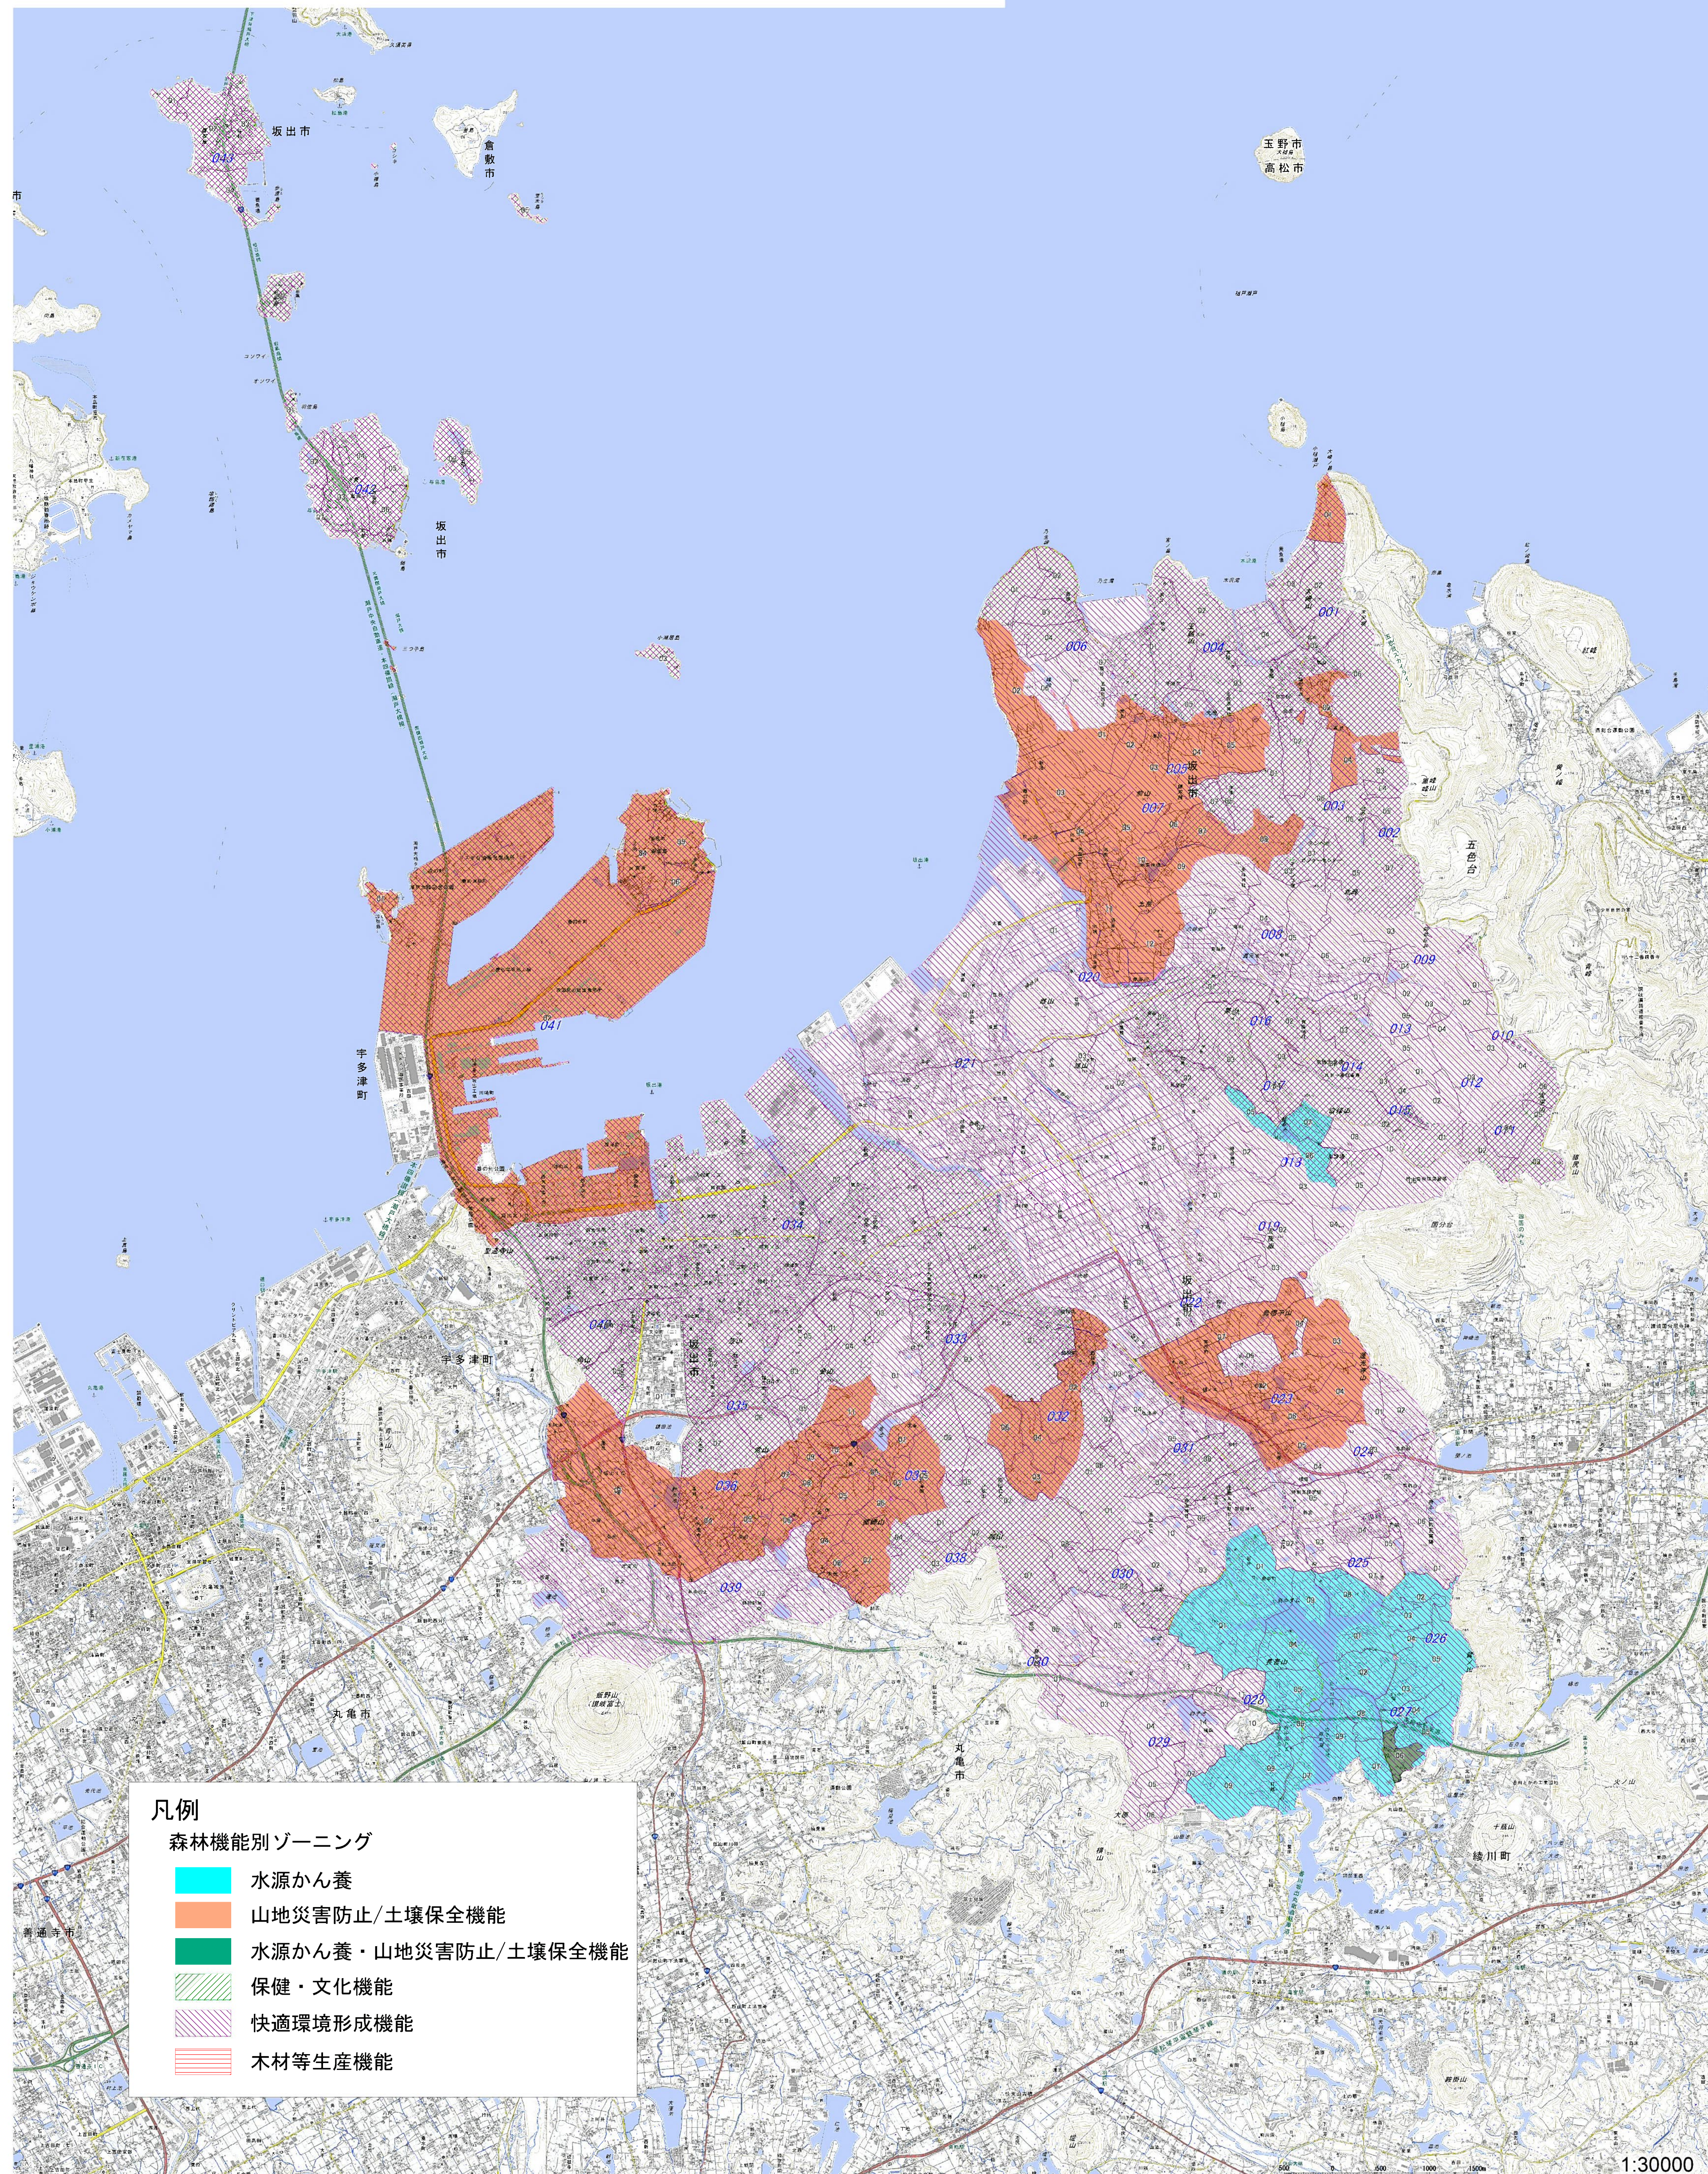

公益的機能別施業森林の区域(坂出市)

凡例

森林機能別ゾーニング

- 水源かん養
- 山地災害防止/土壌保全機能
- 水源かん養・山地災害防止/土壌保全機能
- 保健・文化機能
- 快適環境形成機能
- 木材等生産機能